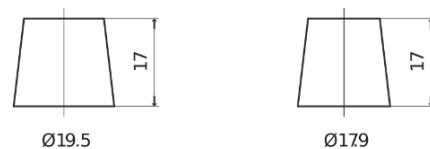

Sortimentsoversikt

Batterier til Marine og fritid

Dual ER450

Art.nr.	ER450
Technology	Flooded
EAN/GTIN	3661024035996
Spenning	12 V
Kapasitet	95.0 Ah
CCA	650 A
Watt hour	450 Wh
Lengde	306 mm
Bredde	173 mm
Høyde	222 mm
Kasse	D31
Polstilling	ETN 1
Poltype	EN taper post
Festeknast	Korean B1
Vekt (kan variere)	21.70 kg

Polstilling

Poltype

Festeknast

Design, egenskaper og tekniske spesifikasjoner kan endres uten forvarsel. Vi fraskriver oss enhver representasjon eller garanti, uttrykt eller underforstått, angående dataene eller anbefalingene, og skal under ingen omstendigheter holdes ansvarlig for tap eller skade som hevdes å ha oppstått som et resultat. Noen produkter kan være utilgjengelig i ditt lokale marked.