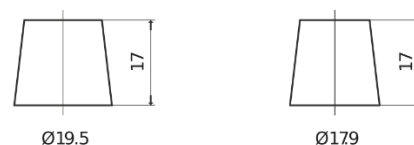

Sortimentsoversikt

Batterier til Marine og fritid

Dual ER350

Art.nr.	ER350
Technology	Flooded
EAN/GTIN	3661024036009
Spenning	12 V
Kapasitet	80.0 Ah
CCA	510 A
Watt hour	350 Wh
Lengde	270 mm
Bredde	173 mm
Høyde	222 mm
Kasse	D26
Polstilling	ETN 1
Poltype	EN taper post
Festeknast	Korean B1+B6
Vekt (kan variere)	17.40 kg

Polstilling

Poltype

Festeknast

Design, egenskaper og tekniske spesifikasjoner kan endres uten forvarsel. Vi fraskriver oss enhver representasjon eller garanti, uttrykt eller underforstått, angående dataene eller anbefalingene, og skal under ingen omstendigheter holdes ansvarlig for tap eller skade som hevdes å ha oppstått som et resultat. Noen produkter kan være utilgjengelig i ditt lokale marked.