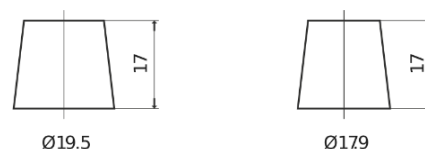

Sortimentsoversikt

Batterier til Marine og fritid

Equipment AGM EQ600

Art.nr.	EQ600
Technology	AGM
EAN/GTIN	3661024037457
Spenning	12 V
Kapasitet	70.0 Ah
Watt hour	600 Wh
Lengde	278 mm
Bredde	175 mm
Høyde	190 mm
Kasse	L03
Polstilling	ETN 0
Poltype	EN taper post
Festeknast	B13
Vekt (kan variere)	20.60 kg

Polstilling

Poltype

Festeknast

Design, egenskaper og tekniske spesifikasjoner kan endres uten forvarsel. Vi fraskriver oss enhver representasjon eller garanti, uttrykt eller underforstått, angående dataene eller anbefalingene, og skal under ingen omstendigheter holdes ansvarlig for tap eller skade som hevdes å ha oppstått som et resultat. Noen produkter kan være utilgjengelig i ditt lokale marked.