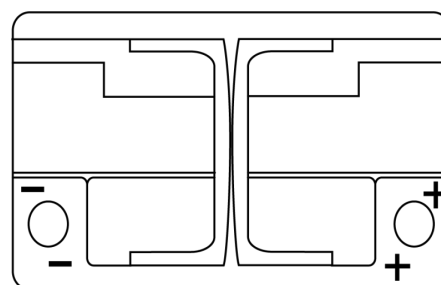

Sortimentsoversikt

Batterier til Marine og fritid

Equipment AGM EQ600

Art.nr.	EQ600
Technology	AGM
EAN/GTIN	3661024037457
Spenning	12 V
Kapasitet	70.0 Ah
Watt hour	600 Wh
Lengde	278 mm
Bredde	175 mm
Høyde	190 mm
Kasse	L03
Polstilling	ETN 0
Poltype	EN taper post
Festeknast	B13
Vekt (kan variere)	20.60 kg

Polstilling

Poltype

Positive Terminal

Negative Terminal

Festeknast

Design, egenskaper og tekniske spesifikasjoner kan endres uten forvarsel. Vi fraskriver oss enhver representasjon eller garanti, uttrykt eller underforstått, angående dataene eller anbefalingene, og skal under ingen omstendigheter holdes ansvarlig for tap eller skade som hevdes å ha oppstått som et resultat. Noen produkter kan være utilgjengelig i ditt lokale marked.