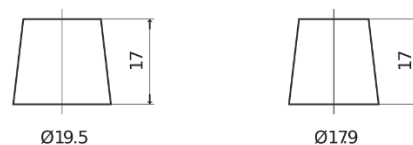

Sortimentsoversikt

Batterier til Marine og fritid

Equipment AGM EQ600

Art.nr.	EQ600
Technology	AGM
EAN/GTIN	3661024037457
Spenning	12 V
Kapasitet	70.0 Ah
Watt hour	600 Wh
Lengde	278 mm
Bredde	175 mm
Høyde	190 mm
Kasse	L03
Polstilling	ETN 0
Poltype	EN taper post
Festeknast	B13
Vekt (kan variere)	20.60 kg

Polstilling

Poltype

Festeknast

Design, egenskaper og tekniske spesifikasjoner kan endres uten forvarsel. Vi fraskriver oss enhver representasjon eller garanti, uttrykt eller underforstått, angående dataene eller anbefalingene, og skal under ingen omstendigheter holdes ansvarlig for tap eller skade som hevdes å ha oppstått som et resultat. Noen produkter kan være utilgjengelig i ditt lokale marked.