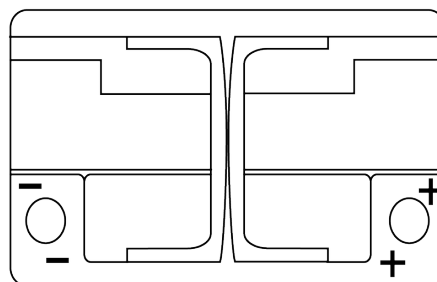

**Sortimentsoversikt**

Batterier til Marine og fritid

**Equipment AGM EQ600**

Art.nr.	EQ600
Technology	AGM
EAN/GTIN	3661024037457
Spenning	12 V
Kapasitet	70.0 Ah
Watt hour	600 Wh
Lengde	278 mm
Bredde	175 mm
Høyde	190 mm
Kasse	L03
Polstilling	ETN 0
Poltype	EN taper post
Festeknast	B13
Vekt (kan variere)	20.60 kg

**Polstilling****Poltype**

Positive Terminal

Negative Terminal

**Festeknast**

Design, egenskaper og tekniske spesifikasjoner kan endres uten forvarsel. Vi fraskriver oss enhver representasjon eller garanti, uttrykt eller underforstått, angående dataene eller anbefalingene, og skal under ingen omstendigheter holdes ansvarlig for tap eller skade som hevdes å ha oppstått som et resultat. Noen produkter kan være utilgjengelig i ditt lokale marked.