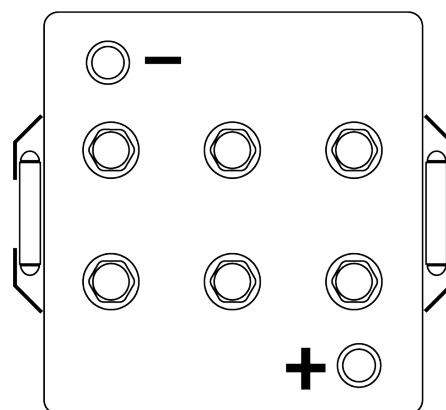

Sortimentsoversikt

Batterier til Marine og fritid

**Equipment AGM EQ1000**

Art.nr.	EQ1000
Technology	AGM
EAN/GTIN	3661024037471
Spenning	12 V
Kapasitet	120.0 Ah
Watt hour	1000 Wh
Lengde	286 mm
Bredde	269 mm
Høyde	230 mm
Kasse	D07
Polstilling	ETN 2
Poltype	EN taper post
Festeknast	B0
Vekt (kan variere)	40.00 kg

**Polstilling**

**Poltype**

Positive Terminal

Negative Terminal

**Festeknast**

Design, egenskaper og tekniske spesifikasjoner kan endres uten forvarsel. Vi fraskriver oss enhver representasjon eller garanti, uttrykt eller underforstått, angående dataene eller anbefalingene, og skal under ingen omstendigheter holdes ansvarlig for tap eller skade som hevdes å ha oppstått som et resultat. Noen produkter kan være utilgjengelig i ditt lokale marked.