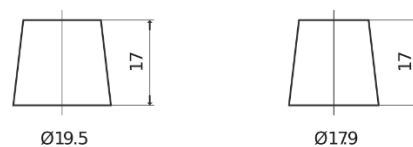

Sortimentsoversikt

Batterier til Marine og fritid

Equipment AGM EQ1000

Art.nr.	EQ1000
Technology	AGM
EAN/GTIN	3661024037471
Spenning	12 V
Kapasitet	120.0 Ah
Watt hour	1000 Wh
Lengde	286 mm
Bredde	269 mm
Høyde	230 mm
Kasse	D07
Polstilling	ETN 2
Poltype	EN taper post
Festeknast	B0
Vekt (kan variere)	40.00 kg

Polstilling

Poltype

Festeknast

Design, egenskaper og tekniske spesifikasjoner kan endres uten forvarsel. Vi fraskriver oss enhver representasjon eller garanti, uttrykt eller underforstått, angående dataene eller anbefalingene, og skal under ingen omstendigheter holdes ansvarlig for tap eller skade som hevdes å ha oppstått som et resultat. Noen produkter kan være utilgjengelig i ditt lokale marked.