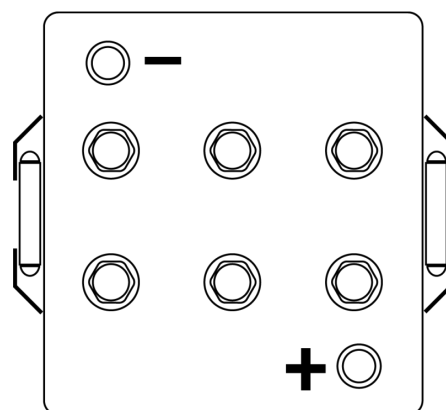

Sortimentsoversikt

Batterier til Marine og fritid

Equipment AGM EQ1000

Art.nr.	EQ1000
Technology	AGM
EAN/GTIN	3661024037471
Spenning	12 V
Kapasitet	120.0 Ah
Watt hour	1000 Wh
Lengde	286 mm
Bredde	269 mm
Høyde	230 mm
Kasse	D07
Polstilling	ETN 2
Poltype	EN taper post
Festeknast	B0
Vekt (kan variere)	40.00 kg

Polstilling

Poltype

Positive Terminal

Negative Terminal

Festeknast

Design, egenskaper og tekniske spesifikasjoner kan endres uten forvarsel. Vi fraskriver oss enhver representasjon eller garanti, uttrykt eller underforstått, angående dataene eller anbefalingene, og skal under ingen omstendigheter holdes ansvarlig for tap eller skade som hevdes å ha oppstått som et resultat. Noen produkter kan være utilgjengelig i ditt lokale marked.