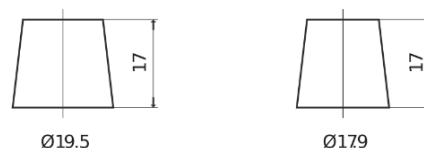

Sortimentsoversikt

Batterier til Marine og fritid

Equipment AGM EQ1000

Art.nr.	EQ1000
Technology	AGM
EAN/GTIN	3661024037471
Spenning	12 V
Kapasitet	120.0 Ah
Watt hour	1000 Wh
Lengde	286 mm
Bredde	269 mm
Høyde	230 mm
Kasse	D07
Polstilling	ETN 2
Poltype	EN taper post
Festeknast	B0
Vekt (kan variere)	40.00 kg

Polstilling

Poltype

Festeknast

Design, egenskaper og tekniske spesifikasjoner kan endres uten forvarsel. Vi fraskriver oss enhver representasjon eller garanti, uttrykt eller underforstått, angående dataene eller anbefalingene, og skal under ingen omstendigheter holdes ansvarlig for tap eller skade som hevdes å ha oppstått som et resultat. Noen produkter kan være utilgjengelig i ditt lokale marked.