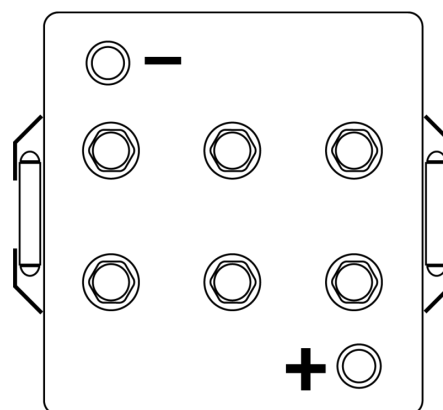

Sortimentsoversikt

Batterier til Marine og fritid

Equipment AGM EQ1000

Art.nr.	EQ1000
Technology	AGM
EAN/GTIN	3661024037471
Spenning	12 V
Kapasitet	120.0 Ah
Watt hour	1000 Wh
Lengde	286 mm
Bredde	269 mm
Høyde	230 mm
Kasse	D07
Polstilling	ETN 2
Poltype	EN taper post
Festeknast	B0
Vekt (kan variere)	40.00 kg

Polstilling

Poltype

Positive Terminal

Negative Terminal

Festeknast

Design, egenskaper og tekniske spesifikasjoner kan endres uten forvarsel. Vi fraskriver oss enhver representasjon eller garanti, uttrykt eller underforstått, angående dataene eller anbefalingene, og skal under ingen omstendigheter holdes ansvarlig for tap eller skade som hevdes å ha oppstått som et resultat. Noen produkter kan være utilgjengelig i ditt lokale marked.