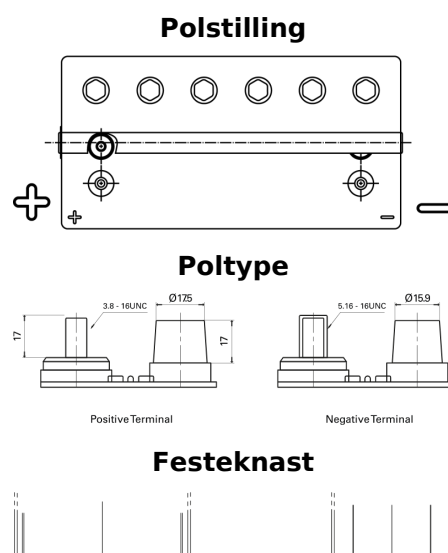

**Sortimentsoversikt**

Batterier til Marine og fritid

**Dual AGM EP900**

Art.nr.	EP900
Technology	AGM
EAN/GTIN	3661024035965
Spenning	12 V
Kapasitet	100.0 Ah
CCA	800 A
Watt hour	900 Wh
Lengde	330 mm
Bredde	173 mm
Høyde	240 mm
Kasse	G31
Polstilling	ETN 1
Poltype	SAE M 3/8"- 5/16" taper&stud
Festeknast	B0
Vekt (kan variere)	31.00 kg