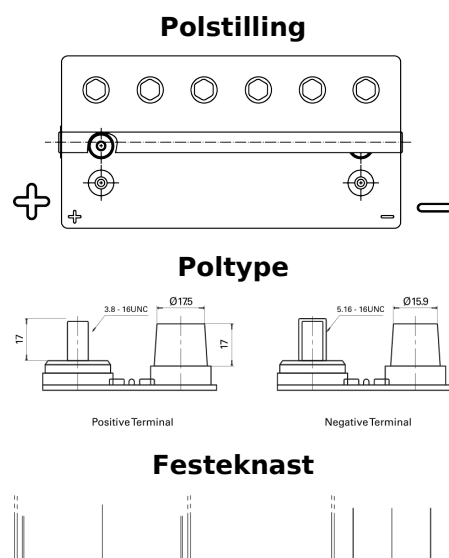

Sortimentsoversikt

Batterier til Marine og fritid

Dual AGM EP900

Art.nr.	EP900
Technology	AGM
EAN/GTIN	3661024035965
Spenning	12 V
Kapasitet	100.0 Ah
CCA	800 A
Watt hour	900 Wh
Lengde	330 mm
Bredde	173 mm
Høyde	240 mm
Kasse	G31
Polstilling	ETN 1
Poltype	SAE M 3/8" - 5/16" taper&stud
Festeknast	B0
Vekt (kan variere)	31.00 kg