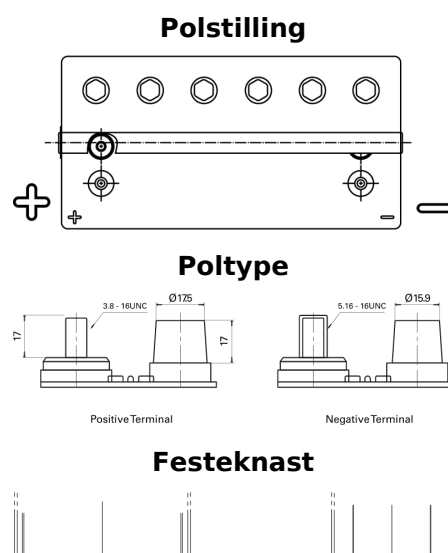

Sortimentsoversikt

Batterier til Marine og fritid

Dual AGM EP900

Art.nr.	EP900
Technology	AGM
EAN/GTIN	3661024035965
Spenning	12 V
Kapasitet	100.0 Ah
CCA	800 A
Watt hour	900 Wh
Lengde	330 mm
Bredde	173 mm
Høyde	240 mm
Kasse	G31
Polstilling	ETN 1
Poltype	SAE M 3/8"- 5/16" taper&stud
Festeknast	B0
Vekt (kan variere)	31.00 kg