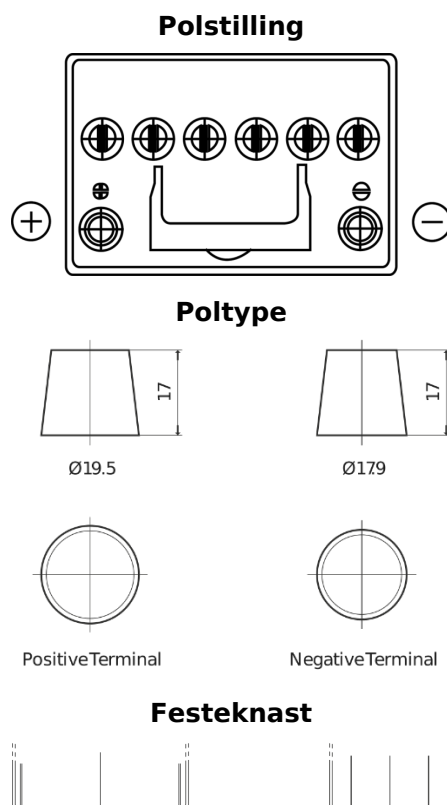

## EFB FL605

Art.nr.	FL605
Technology	EFB
EAN/GTIN	3661024046497
Spenning	12 V
Kapasitet	60 Ah
CCA	520 A
Lengde	230 mm
Bredde	173 mm
Høyde	222 mm
Kasse	D23
Polstilling	ETN 1
Poltype	EN taper post
Festeknast	B0
Vekt (kan variere)	15.80 kg