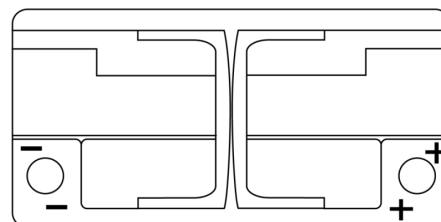

**Sortimentsoversikt**

Batterier til Marine og fritid

**Dual AGM EP800**

Art.nr.	EP800
Technology	AGM
EAN/GTIN	3661024036535
Spenning	12 V
Kapasitet	95.0 Ah
CCA	850 A
Watt hour	800 Wh
Lengde	353 mm
Bredde	175 mm
Høyde	190 mm
Kasse	L05
Polstilling	ETN 0
Poltype	EN taper post
Festeknast	B13
Vekt (kan variere)	26.10 kg

**Polstilling****Poltype**

PositiveTerminal

NegativeTerminal

**Festeknast**

Design, egenskaper og tekniske spesifikasjoner kan endres uten forvarsel. Vi fraskriver oss enhver representasjon eller garanti, uttrykt eller underforstått, angående dataene eller anbefalingene, og skal under ingen omstendigheter holdes ansvarlig for tap eller skade som hevdes å ha oppstått som et resultat. Noen produkter kan være utilgjengelig i ditt lokale marked.