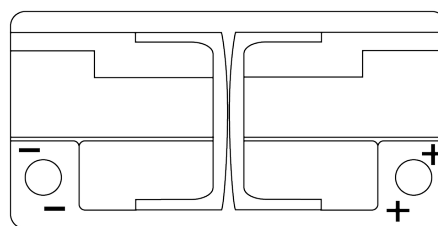

Sortimentsoversikt

Batterier til Marine og fritid

Dual AGM EP800

Art.nr.	EP800
Technology	AGM
EAN/GTIN	3661024036535
Spenning	12 V
Kapasitet	95.0 Ah
CCA	850 A
Watt hour	800 Wh
Lengde	353 mm
Bredde	175 mm
Høyde	190 mm
Kasse	L05
Polstilling	ETN 0
Poltype	EN taper post
Festeknast	B13
Vekt (kan variere)	26.10 kg

Polstilling**Poltype**

Ø19.5

Ø179

Positive Terminal

Negative Terminal

Festeknast

5 notches

10.5