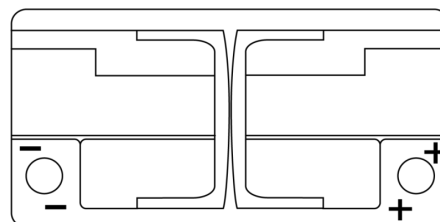

Sortimentsoversikt

Batterier til Marine og fritid

Dual AGM EP800

Art.nr.	EP800
Technology	AGM
EAN/GTIN	3661024036535
Spenning	12 V
Kapasitet	95.0 Ah
CCA	850 A
Watt hour	800 Wh
Lengde	353 mm
Bredde	175 mm
Høyde	190 mm
Kasse	L05
Polstilling	ETN 0
Poltype	EN taper post
Festeknast	B13
Vekt (kan variere)	26.10 kg

Polstilling

Poltype

PositiveTerminal

NegativeTerminal

Festeknast

Design, egenskaper og tekniske spesifikasjoner kan endres uten forvarsel. Vi fraskriver oss enhver representasjon eller garanti, uttrykt eller underforstått, angående dataene eller anbefalingene, og skal under ingen omstendigheter holdes ansvarlig for tap eller skade som hevdes å ha oppstått som et resultat. Noen produkter kan være utilgjengelig i ditt lokale marked.