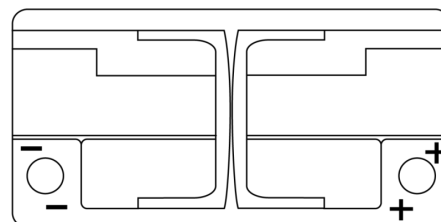

Sortimentsoversikt

Batterier til Marine og fritid

Dual AGM EP800

Art.nr.	EP800
Technology	AGM
EAN/GTIN	3661024036535
Spenning	12 V
Kapasitet	95.0 Ah
CCA	850 A
Watt hour	800 Wh
Lengde	353 mm
Bredde	175 mm
Høyde	190 mm
Kasse	L05
Polstilling	ETN 0
Poltype	EN taper post
Festeknast	B13
Vekt (kan variere)	26.10 kg

Polstilling**Poltype**

PositiveTerminal

NegativeTerminal

Festeknast

Design, egenskaper og tekniske spesifikasjoner kan endres uten forvarsel. Vi fraskriver oss enhver representasjon eller garanti, uttrykt eller underforstått, angående dataene eller anbefalingene, og skal under ingen omstendigheter holdes ansvarlig for tap eller skade som hevdes å ha oppstått som et resultat. Noen produkter kan være utilgjengelig i ditt lokale marked.