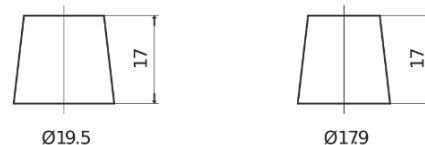

Sortimentsoversikt

Batterier til Marine og fritid

Dual AGM EP800

Art.nr.	EP800
Technology	AGM
EAN/GTIN	3661024036535
Spenning	12 V
Kapasitet	95.0 Ah
CCA	850 A
Watt hour	800 Wh
Lengde	353 mm
Bredde	175 mm
Høyde	190 mm
Kasse	L05
Polstilling	ETN 0
Poltype	EN taper post
Festeknast	B13
Vekt (kan variere)	26.10 kg

Polstilling

Poltype

Festeknast

Design, egenskaper og tekniske spesifikasjoner kan endres uten forvarsel. Vi fraskriver oss enhver representasjon eller garanti, uttrykt eller underforstått, angående dataene eller anbefalingene, og skal under ingen omstendigheter holdes ansvarlig for tap eller skade som hevdes å ha oppstått som et resultat. Noen produkter kan være utilgjengelig i ditt lokale marked.