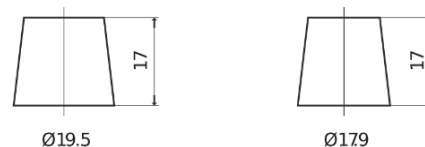

Sortimentsoversikt

Batterier til Marine og fritid

Dual AGM EP800

Art.nr.	EP800
Technology	AGM
EAN/GTIN	3661024036535
Spenning	12 V
Kapasitet	95.0 Ah
CCA	850 A
Watt hour	800 Wh
Lengde	353 mm
Bredde	175 mm
Høyde	190 mm
Kasse	L05
Polstilling	ETN 0
Poltype	EN taper post
Festeknast	B13
Vekt (kan variere)	26.10 kg

Polstilling

Poltype

Festeknast

Design, egenskaper og tekniske spesifikasjoner kan endres uten forvarsel. Vi fraskriver oss enhver representasjon eller garanti, uttrykt eller underforstått, angående dataene eller anbefalingene, og skal under ingen omstendigheter holdes ansvarlig for tap eller skade som hevdes å ha oppstått som et resultat. Noen produkter kan være utilgjengelig i ditt lokale marked.