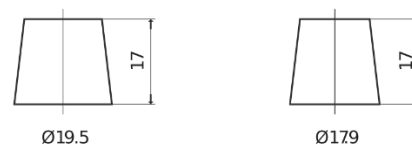

Sortimentsoversikt

Batterier til Marine og fritid

Dual AGM EP600

Art.nr.	EP600
Technology	AGM
EAN/GTIN	3661024036528
Spenning	12 V
Kapasitet	70.0 Ah
CCA	760 A
Watt hour	600 Wh
Lengde	278 mm
Bredde	175 mm
Høyde	190 mm
Kasse	L03
Polstilling	ETN 0
Poltype	EN taper post
Festeknast	B13
Vekt (kan variere)	20.60 kg

Polstilling

Poltype

Festeknast

Design, egenskaper og tekniske spesifikasjoner kan endres uten forvarsel. Vi fraskriver oss enhver representasjon eller garanti, uttrykt eller underforstått, angående dataene eller anbefalingene, og skal under ingen omstendigheter holdes ansvarlig for tap eller skade som hevdes å ha oppstått som et resultat. Noen produkter kan være utilgjengelig i ditt lokale marked.