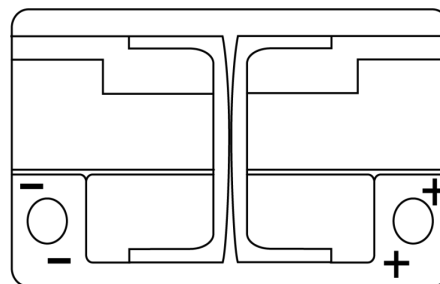

Polstilling