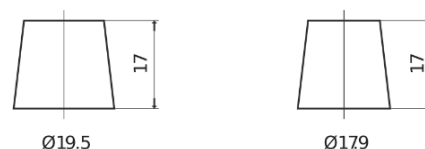

Sortimentsoversikt

Batterier til Marine og fritid

Dual AGM EP600

Art.nr.	EP600
Technology	AGM
EAN/GTIN	3661024036528
Spenning	12 V
Kapasitet	70.0 Ah
CCA	760 A
Watt hour	600 Wh
Lengde	278 mm
Bredde	175 mm
Høyde	190 mm
Kasse	L03
Polstilling	ETN 0
Poltype	EN taper post
Festeknast	B13
Vekt (kan variere)	20.60 kg

Polstilling

Poltype

Festeknast

Design, egenskaper og tekniske spesifikasjoner kan endres uten forvarsel. Vi fraskriver oss enhver representasjon eller garanti, uttrykt eller underforstått, angående dataene eller anbefalingene, og skal under ingen omstendigheter holdes ansvarlig for tap eller skade som hevdes å ha oppstått som et resultat. Noen produkter kan være utilgjengelig i ditt lokale marked.