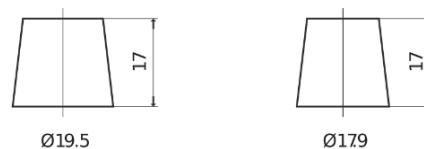

Sortimentsoversikt

Batterier til Marine og fritid

Dual AGM EP600

Art.nr.	EP600
Technology	AGM
EAN/GTIN	3661024036528
Spenning	12 V
Kapasitet	70.0 Ah
CCA	760 A
Watt hour	600 Wh
Lengde	278 mm
Bredde	175 mm
Høyde	190 mm
Kasse	L03
Polstilling	ETN 0
Poltype	EN taper post
Festeknast	B13
Vekt (kan variere)	20.60 kg

Polstilling

Poltype

Festeknast

Design, egenskaper og tekniske spesifikasjoner kan endres uten forvarsel. Vi fraskriver oss enhver representasjon eller garanti, uttrykt eller underforstått, angående dataene eller anbefalingene, og skal under ingen omstendigheter holdes ansvarlig for tap eller skade som hevdes å ha oppstått som et resultat. Noen produkter kan være utilgjengelig i ditt lokale marked.