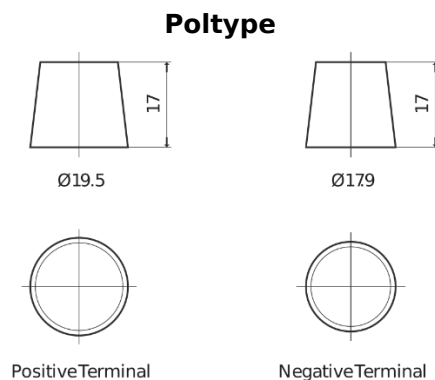

Sortimentsoversikt

Batterier til Biler og lette kjøretøy

EFB EL605

Art.nr.	EL605
Technology	EFB
EAN/GTIN	3661024036726
Spenning	12 V
Kapasitet	60 Ah
CCA	520 A
Lengde	230 mm
Bredde	173 mm
Høyde	222 mm
Kasse	D23
Polstilling	ETN 1
Poltype	EN taper post
Festeknast	B0
Vekt (kan variere)	15.80 kg