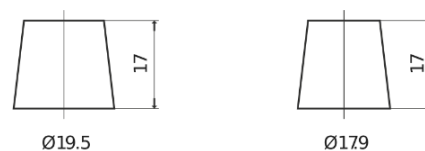

Sortimentsoversikt

Batterier til Marine og fritid

Dual AGM EP600

Art.nr.	EP600
Technology	AGM
EAN/GTIN	3661024036528
Spenning	12 V
Kapasitet	70.0 Ah
CCA	760 A
Watt hour	600 Wh
Lengde	278 mm
Bredde	175 mm
Høyde	190 mm
Kasse	L03
Polstilling	ETN 0
Poltype	EN taper post
Festeknast	B13
Vekt (kan variere)	20.60 kg

Polstilling

Poltype

Festeknast

Design, egenskaper og tekniske spesifikasjoner kan endres uten forvarsel. Vi fraskriver oss enhver representasjon eller garanti, uttrykt eller underforstått, angående dataene eller anbefalingene, og skal under ingen omstendigheter holdes ansvarlig for tap eller skade som hevdes å ha oppstått som et resultat. Noen produkter kan være utilgjengelig i ditt lokale marked.