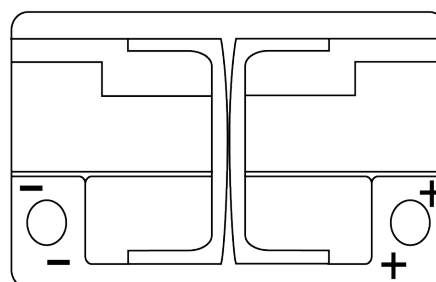

Sortimentsoversikt

Batterier til Marine og fritid

Dual AGM EP600

Art.nr.	EP600
Technology	AGM
EAN/GTIN	3661024036528
Spenning	12 V
Kapasitet	70.0 Ah
CCA	760 A
Watt hour	600 Wh
Lengde	278 mm
Bredde	175 mm
Høyde	190 mm
Kasse	L03
Polstilling	ETN 0
Poltype	EN taper post
Festeknast	B13
Vekt (kan variere)	20.60 kg

Polstilling

Poltype

Positive Terminal

Negative Terminal

Festeknast

Design, egenskaper og tekniske spesifikasjoner kan endres uten forvarsel. Vi fraskriver oss enhver representasjon eller garanti, uttrykt eller underforstått, angående dataene eller anbefalingene, og skal under ingen omstendigheter holdes ansvarlig for tap eller skade som hevdes å ha oppstått som et resultat. Noen produkter kan være utilgjengelig i ditt lokale marked.