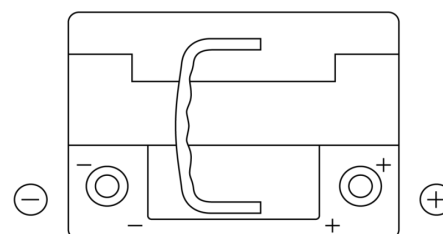

Sortimentsoversikt

Batterier til Marine og fritid

Dual AGM EP500

Art.nr.	EP500
Technology	AGM
EAN/GTIN	3661024036511
Spenning	12 V
Kapasitet	60.0 Ah
CCA	680 A
Lengde	242 mm
Bredde	175 mm
Høyde	190 mm
Kasse	L02
Polstilling	ETN 0
Poltype	EN taper post
Festeknast	B13
Vekt (kan variere)	17.90 kg

Polstilling

Poltype

Positive Terminal

Negative Terminal

Festeknast

Design, egenskaper og tekniske spesifikasjoner kan endres uten forvarsel. Vi fraskriver oss enhver representasjon eller garanti, uttrykt eller underforstått, angående dataene eller anbefalingene, og skal under ingen omstendigheter holdes ansvarlig for tap eller skade som hevdes å ha oppstått som et resultat. Noen produkter kan være utilgjengelig i ditt lokale marked.