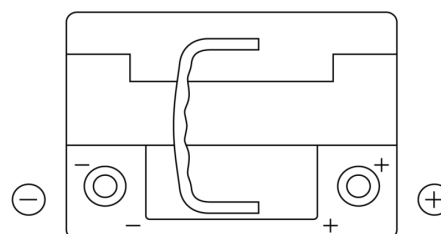

Sortimentsoversikt

Batterier til Marine og fritid

Dual AGM EP500

Art.nr.	EP500
Technology	AGM
EAN/GTIN	3661024036511
Spenning	12 V
Kapasitet	60.0 Ah
CCA	680 A
Lengde	242 mm
Bredde	175 mm
Høyde	190 mm
Kasse	L02
Polstilling	ETN 0
Poltype	EN taper post
Festeknast	B13
Vekt (kan variere)	17.90 kg

Polstilling

Poltype

Positive Terminal

Negative Terminal

Festeknast

Design, egenskaper og tekniske spesifikasjoner kan endres uten forvarsel. Vi fraskriver oss enhver representasjon eller garanti, uttrykt eller underforstått, angående dataene eller anbefalingene, og skal under ingen omstendigheter holdes ansvarlig for tap eller skade som hevdes å ha oppstått som et resultat. Noen produkter kan være utilgjengelig i ditt lokale marked.