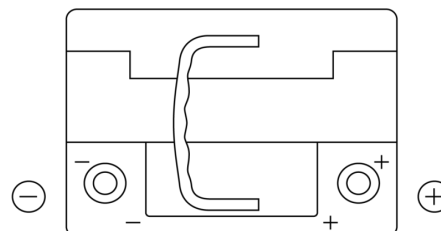

Sortimentsoversikt

Batterier til Marine og fritid

Dual AGM EP500

Art.nr.	EP500
Technology	AGM
EAN/GTIN	3661024036511
Spenning	12 V
Kapasitet	60.0 Ah
CCA	680 A
Lengde	242 mm
Bredde	175 mm
Høyde	190 mm
Kasse	L02
Polstilling	ETN 0
Poltype	EN taper post
Festeknast	B13
Vekt (kan variere)	17.90 kg

Polstilling

Poltype

Positive Terminal

Negative Terminal

Festeknast

Design, egenskaper og tekniske spesifikasjoner kan endres uten forvarsel. Vi fraskriver oss enhver representasjon eller garanti, uttrykt eller underforstått, angående dataene eller anbefalingene, og skal under ingen omstendigheter holdes ansvarlig for tap eller skade som hevdes å ha oppstått som et resultat. Noen produkter kan være utilgjengelig i ditt lokale marked.