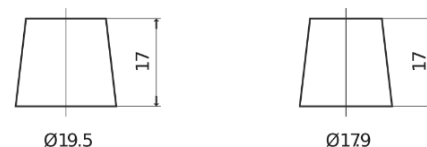

Sortimentsoversikt

Batterier til Marine og fritid

Dual AGM EP500

Art.nr.	EP500
Technology	AGM
EAN/GTIN	3661024036511
Spenning	12 V
Kapasitet	60.0 Ah
CCA	680 A
Lengde	242 mm
Bredde	175 mm
Høyde	190 mm
Kasse	L02
Polstilling	ETN 0
Poltype	EN taper post
Festeknast	B13
Vekt (kan variere)	17.90 kg

Polstilling

Poltype

Festeknast

Design, egenskaper og tekniske spesifikasjoner kan endres uten forvarsel. Vi fraskriver oss enhver representasjon eller garanti, uttrykt eller underforstått, angående dataene eller anbefalingene, og skal under ingen omstendigheter holdes ansvarlig for tap eller skade som hevdes å ha oppstått som et resultat. Noen produkter kan være utilgjengelig i ditt lokale marked.