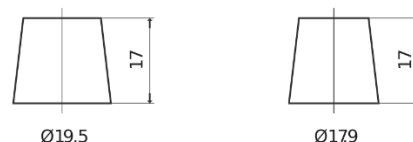

Sortimentsoversikt

Batterier til Marine og fritid

Dual AGM EP500

Art.nr.	EP500
Technology	AGM
EAN/GTIN	3661024036511
Spenning	12 V
Kapasitet	60.0 Ah
CCA	680 A
Lengde	242 mm
Bredde	175 mm
Høyde	190 mm
Kasse	L02
Polstilling	ETN 0
Poltype	EN taper post
Festeknast	B13
Vekt (kan variere)	17.90 kg

Polstilling

Poltype

Festeknast

Design, egenskaper og tekniske spesifikasjoner kan endres uten forvarsel. Vi fraskriver oss enhver representasjon eller garanti, uttrykt eller underforstått, angående dataene eller anbefalingene, og skal under ingen omstendigheter holdes ansvarlig for tap eller skade som hevdes å ha oppstått som et resultat. Noen produkter kan være utilgjengelig i ditt lokale marked.