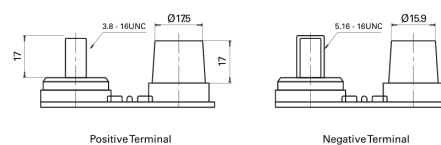

Sortimentsoversikt

Batterier til Marine og fritid

Dual AGM EP450

Art.nr.	EP450
Technology	AGM
EAN/GTIN	3661024035972
Spenning	12 V
Kapasitet	50.0 Ah
CCA	750 A
Watt hour	450 Wh
Lengde	260 mm
Bredde	173 mm
Høyde	206 mm
Kasse	G34
Polstilling	ETN 1
Poltype	SAE M 3/8" - 5/16" taper&stud
Festeknast	B7
Vekt (kan variere)	18.60 kg

Polstilling

Poltype

Festeknast

Design, egenskaper og tekniske spesifikasjoner kan endres uten forvarsel. Vi fraskriver oss enhver representasjon eller garanti, uttrykt eller underforstått, angående dataene eller anbefalingene, og skal under ingen omstendigheter holdes ansvarlig for tap eller skade som hevdes å ha oppstått som et resultat. Noen produkter kan være utilgjengelig i ditt lokale marked.