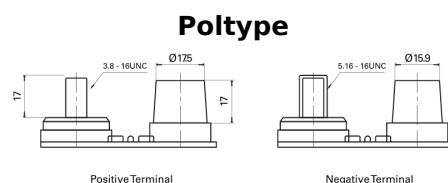

Sortimentsoversikt

Batterier til Marine og fritid

Dual AGM EP450

Art.nr.	EP450
Technology	AGM
EAN/GTIN	3661024035972
Spenning	12 V
Kapasitet	50.0 Ah
CCA	750 A
Watt hour	450 Wh
Lengde	260 mm
Bredde	173 mm
Høyde	206 mm
Kasse	G34
Polstilling	ETN 1
Poltype	SAE M 3/8" - 5/16" taper&stud
Festeknast	B7
Vekt (kan variere)	18.60 kg