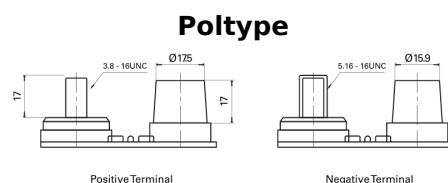

Sortimentsoversikt

Batterier til Marine og fritid

Dual AGM EP450

Art.nr.	EP450
Technology	AGM
EAN/GTIN	3661024035972
Spenning	12 V
Kapasitet	50.0 Ah
CCA	750 A
Watt hour	450 Wh
Lengde	260 mm
Bredde	173 mm
Høyde	206 mm
Kasse	G34
Polstilling	ETN 1
Poltype	SAE M 3/8"- 5/16" taper&stud
Festeknast	B7
Vekt (kan variere)	18.60 kg