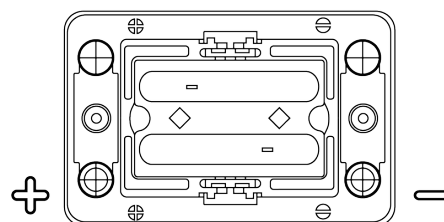

Sortimentsoversikt

Batterier til Marine og fritid

Dual AGM EP450

Art.nr.	EP450
Technology	AGM
EAN/GTIN	3661024035972
Spenning	12 V
Kapasitet	50.0 Ah
CCA	750 A
Watt hour	450 Wh
Lengde	260 mm
Bredde	173 mm
Høyde	206 mm
Kasse	G34
Polstilling	ETN 1
Poltype	SAE M 3/8" - 5/16" taper&stud
Festeknast	B7
Vekt (kan variere)	18.60 kg

Polstilling