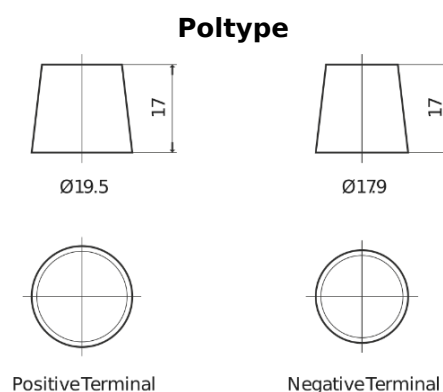

**Sortimentsoversikt**

Batterier til Marine og fritid

**Dual AGM EP2100**

Art.nr.	EP2100
Technology	AGM
EAN/GTIN	3661024035934
Spenning	12 V
Kapasitet	240.0 Ah
CCA	1200 A
Watt hour	2100 Wh
Lengde	518 mm
Bredde	274 mm
Høyde	240 mm
Kasse	D06
Polstilling	ETN 3
Poltype	EN taper post
Festeknast	B0
Vekt (kan variere)	70.00 kg