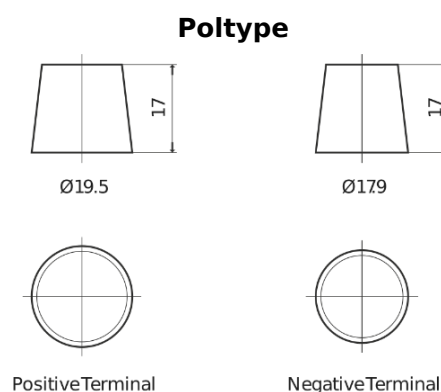

Sortimentsoversikt

Batterier til Marine og fritid

Dual AGM EP2100

Art.nr.	EP2100
Technology	AGM
EAN/GTIN	3661024035934
Spenning	12 V
Kapasitet	240.0 Ah
CCA	1200 A
Watt hour	2100 Wh
Lengde	518 mm
Bredde	274 mm
Høyde	240 mm
Kasse	D06
Polstilling	ETN 3
Poltype	EN taper post
Festeknast	B0
Vekt (kan variere)	70.00 kg