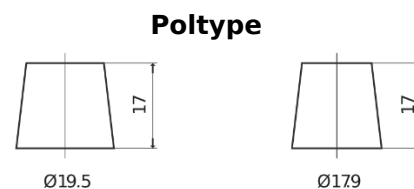

**Sortimentsoversikt**

Batterier til Marine og fritid

**Dual AGM EP2100**

Art.nr.	EP2100
Technology	AGM
EAN/GTIN	3661024035934
Spenning	12 V
Kapasitet	240.0 Ah
CCA	1200 A
Watt hour	2100 Wh
Lengde	518 mm
Bredde	274 mm
Høyde	240 mm
Kasse	D06
Polstilling	ETN 3
Poltype	EN taper post
Festeknast	B0
Vekt (kan variere)	70.00 kg