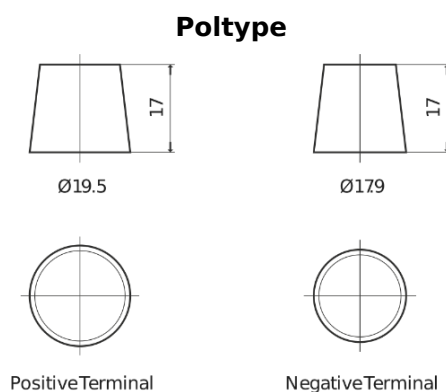

**Sortimentsoversikt**

Batterier til Marine og fritid

**Dual AGM EP1500**

Art.nr.	EP1500
Technology	AGM
EAN/GTIN	3661024035941
Spenning	12 V
Kapasitet	180.0 Ah
CCA	900 A
Watt hour	1500 Wh
Lengde	513 mm
Bredde	223 mm
Høyde	223 mm
Kasse	D05
Polstilling	ETN 3
Poltype	EN taper post
Festeknast	B0
Vekt (kan variere)	50.00 kg