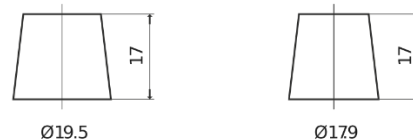

Sortimentsoversikt

Batterier til Marine og fritid

Dual AGM EP1500

Product registered and
ncc verified
www.thencc.org.uk

Art.nr.	EP1500
Technology	AGM
EAN/GTIN	3661024035941
Spenning	12 V
Kapasitet	180.0 Ah
CCA	900 A
Watt hour	1500 Wh
Lengde	513 mm
Bredde	223 mm
Høyde	223 mm
Kasse	D05
Polstilling	ETN 3
Poltype	EN taper post
Festeknast	B0
Vekt (kan variere)	50.00 kg

Polstilling

Poltype

Festeknast

Design, egenskaper og tekniske spesifikasjoner kan endres uten forvarsel. Vi fraskriver oss enhver representasjon eller garanti, uttrykt eller underforstått, angående dataene eller anbefalingene, og skal under ingen omstendigheter holdes ansvarlig for tap eller skade som hevdes å ha oppstått som et resultat. Noen produkter kan være utilgjengelig i ditt lokale marked.