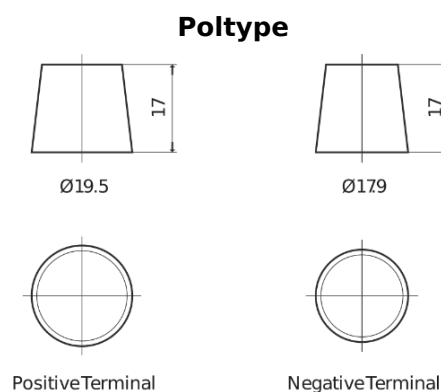

Sortimentsoversikt

Batterier til Marine og fritid

Dual AGM EP1500

Art.nr.	EP1500
Technology	AGM
EAN/GTIN	3661024035941
Spenning	12 V
Kapasitet	180.0 Ah
CCA	900 A
Watt hour	1500 Wh
Lengde	513 mm
Bredde	223 mm
Høyde	223 mm
Kasse	D05
Polstilling	ETN 3
Poltype	EN taper post
Festeknast	B0
Vekt (kan variere)	50.00 kg