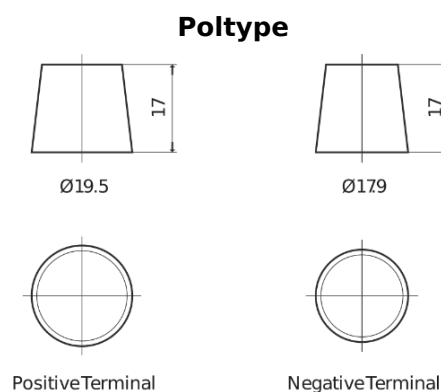

Sortimentsoversikt

Batterier til Marine og fritid

Dual AGM EP1500

| | |
|--------------------|---------------|
| Art.nr. | EP1500 |
| Technology | AGM |
| EAN/GTIN | 3661024035941 |
| Spenning | 12 V |
| Kapasitet | 180.0 Ah |
| CCA | 900 A |
| Watt hour | 1500 Wh |
| Lengde | 513 mm |
| Bredde | 223 mm |
| Høyde | 223 mm |
| Kasse | D05 |
| Polstilling | ETN 3 |
| Poltype | EN taper post |
| Festeknast | B0 |
| Vekt (kan variere) | 50.00 kg |