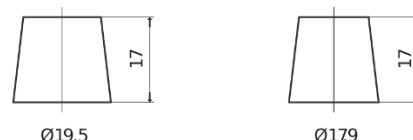

Sortimentsoversikt

Batterier til Marine og fritid

Dual AGM EP1200

Art.nr.	EP1200
Technology	AGM
EAN/GTIN	3661024035958
Spenning	12 V
Kapasitet	140.0 Ah
CCA	700 A
Watt hour	1200 Wh
Lengde	513 mm
Bredde	189 mm
Høyde	223 mm
Kasse	D04
Polstilling	ETN 3
Poltype	EN taper post
Festeknast	B0
Vekt (kan variere)	40.50 kg

Polstilling

Poltype

Festeknast

Design, egenskaper og tekniske spesifikasjoner kan endres uten forvarsel. Vi fraskriver oss enhver representasjon eller garanti, uttrykt eller underforstått, angående dataene eller anbefalingene, og skal under ingen omstendigheter holdes ansvarlig for tap eller skade som hevdes å ha oppstått som et resultat. Noen produkter kan være utilgjengelig i ditt lokale marked.