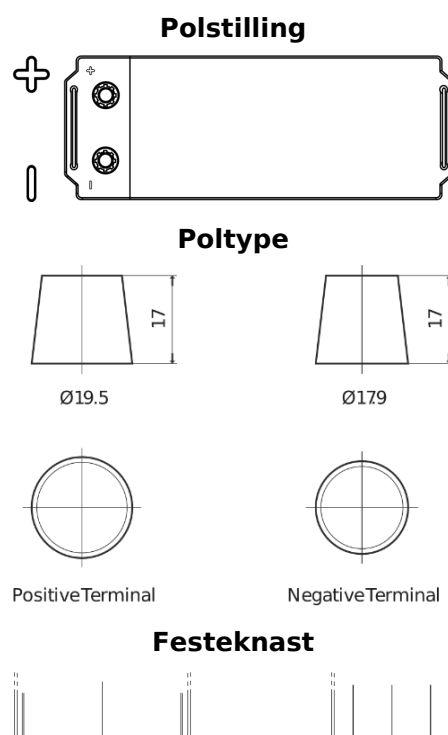

**Sortimentsoversikt**

Batterier til Marine og fritid

**Dual AGM EP1200**

Art.nr.	EP1200
Technology	AGM
EAN/GTIN	3661024035958
Spenning	12 V
Kapasitet	140.0 Ah
CCA	700 A
Watt hour	1200 Wh
Lengde	513 mm
Bredde	189 mm
Høyde	223 mm
Kasse	D04
Polstilling	ETN 3
Poltype	EN taper post
Festeknast	B0
Vekt (kan variere)	40.50 kg