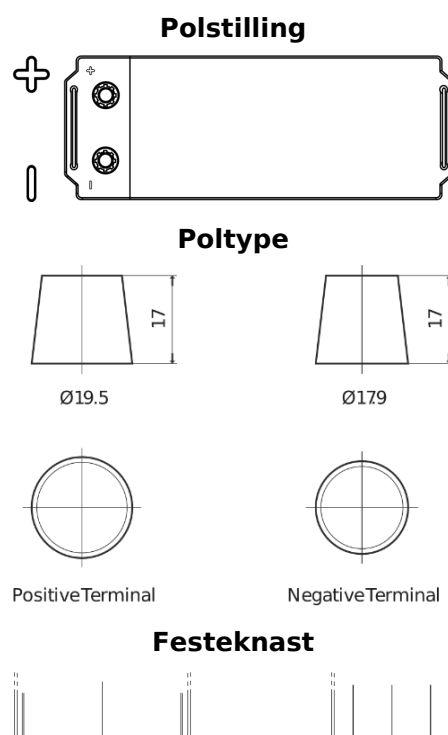

Sortimentsoversikt

Batterier til Marine og fritid

Dual AGM EP1200

Art.nr.	EP1200
Technology	AGM
EAN/GTIN	3661024035958
Spenning	12 V
Kapasitet	140.0 Ah
CCA	700 A
Watt hour	1200 Wh
Lengde	513 mm
Bredde	189 mm
Høyde	223 mm
Kasse	D04
Polstilling	ETN 3
Poltype	EN taper post
Festeknast	B0
Vekt (kan variere)	40.50 kg