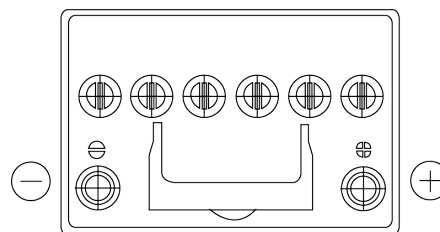

Sortimentsoversikt

Batterier til Biler og lette kjøretøy

EFB EL604

Art.nr.	EL604
Technology	EFB
EAN/GTIN	3661024036566
Spenning	12 V
Kapasitet	60 Ah
CCA	520 A
Lengde	230 mm
Bredde	173 mm
Høyde	222 mm
Kasse	D23
Polstilling	ETN 0
Poltype	EN taper post
Festeknast	B0
Vekt (kan variere)	15.80 kg

Polstilling