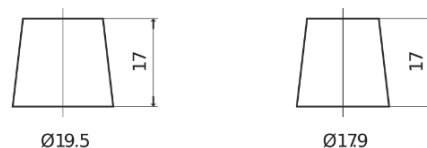

Sortimentsoversikt

Batterier til Marine og fritid

Start EN900

Art.nr.	EN900
Technology	Flooded
EAN/GTIN	3661024036061
Spenning	12 V
Kapasitet	140.0 Ah
CCA	800 A
MCA	900
Lengde	513 mm
Bredde	189 mm
Høyde	223 mm
Kasse	D04
Polstilling	ETN 3
Poltype	EN taper post
Festeknast	B0
Vekt (kan variere)	34.10 kg

Polstilling

Poltype

Festeknast

Design, egenskaper og tekniske spesifikasjoner kan endres uten forvarsel. Vi fraskriver oss enhver representasjon eller garanti, uttrykt eller underforstått, angående dataene eller anbefalingene, og skal under ingen omstendigheter holdes ansvarlig for tap eller skade som hevdes å ha oppstått som et resultat. Noen produkter kan være utilgjengelig i ditt lokale marked.