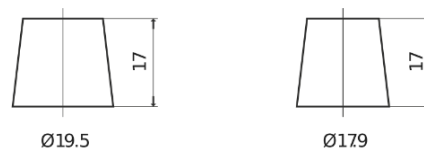

Sortimentsoversikt

Batterier til Marine og fritid

Start EN900

Art.nr.	EN900
Technology	Flooded
EAN/GTIN	3661024036061
Spenning	12 V
Kapasitet	140.0 Ah
CCA	800 A
MCA	900
Lengde	513 mm
Bredde	189 mm
Høyde	223 mm
Kasse	D04
Polstilling	ETN 3
Poltype	EN taper post
Festeknast	B0
Vekt (kan variere)	34.10 kg

Polstilling

Poltype

Festeknast

Design, egenskaper og tekniske spesifikasjoner kan endres uten forvarsel. Vi fraskriver oss enhver representasjon eller garanti, uttrykt eller underforstått, angående dataene eller anbefalingene, og skal under ingen omstendigheter holdes ansvarlig for tap eller skade som hevdes å ha oppstått som et resultat. Noen produkter kan være utilgjengelig i ditt lokale marked.