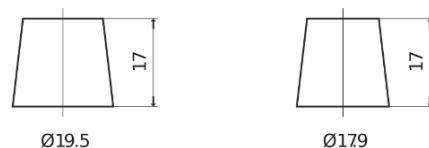

Sortimentsoversikt

Batterier til Marine og fritid

Start EN900

Art.nr.	EN900
Technology	Flooded
EAN/GTIN	3661024036061
Spenning	12 V
Kapasitet	140.0 Ah
CCA	800 A
MCA	900
Lengde	513 mm
Bredde	189 mm
Høyde	223 mm
Kasse	D04
Polstilling	ETN 3
Poltype	EN taper post
Festeknast	B0
Vekt (kan variere)	34.10 kg

Polstilling

Poltype

Festeknast

Design, egenskaper og tekniske spesifikasjoner kan endres uten forvarsel. Vi fraskriver oss enhver representasjon eller garanti, uttrykt eller underforstått, angående dataene eller anbefalingene, og skal under ingen omstendigheter holdes ansvarlig for tap eller skade som hevdes å ha oppstått som et resultat. Noen produkter kan være utilgjengelig i ditt lokale marked.