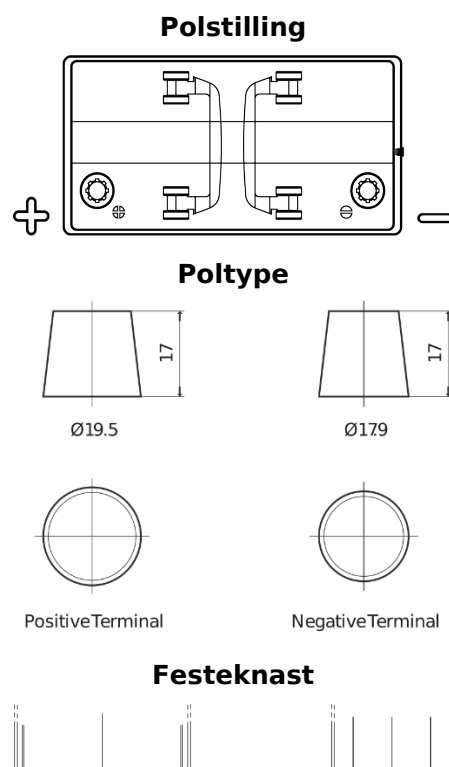

Sortimentsoversikt

Batterier til Marine og fritid

Start EN850

Art.nr.	EN850
Technology	Flooded
EAN/GTIN	3661024036078
Spenning	12 V
Kapasitet	110.0 Ah
CCA	750 A
MCA	850
Lengde	349 mm
Bredde	175 mm
Høyde	235 mm
Kasse	D02
Polstilling	ETN 1
Poltype	EN taper post
Festeknast	B0
Vekt (kan variere)	25.40 kg