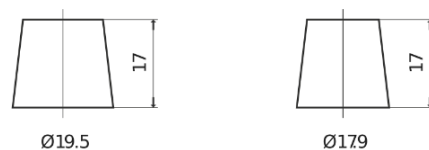

Sortimentsoversikt

Batterier til Marine og fritid

Start EN850

Art.nr.	EN850
Technology	Flooded
EAN/GTIN	3661024036078
Spenning	12 V
Kapasitet	110.0 Ah
CCA	750 A
MCA	850
Lengde	349 mm
Bredde	175 mm
Høyde	235 mm
Kasse	D02
Polstilling	ETN 1
Poltype	EN taper post
Festeknast	B0
Vekt (kan variere)	25.40 kg

Polstilling

Poltype

Festeknast

Design, egenskaper og tekniske spesifikasjoner kan endres uten forvarsel. Vi fraskriver oss enhver representasjon eller garanti, uttrykt eller underforstått, angående dataene eller anbefalingene, og skal under ingen omstendigheter holdes ansvarlig for tap eller skade som hevdes å ha oppstått som et resultat. Noen produkter kan være utilgjengelig i ditt lokale marked.