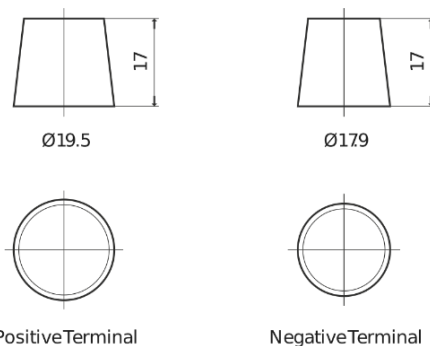

Poltype

Festeknast

Design, egenskaper og tekniske spesifikasjoner kan endres uten forvarsel. Vi fraskriver oss enhver representasjon eller garanti, uttrykt eller underforstått, angående dataene eller anbefalingene, og skal under ingen omstendigheter holdes ansvarlig for tap eller skade som hevdes å ha oppstått som et resultat. Noen produkter kan være utilgjengelig i ditt lokale marked.