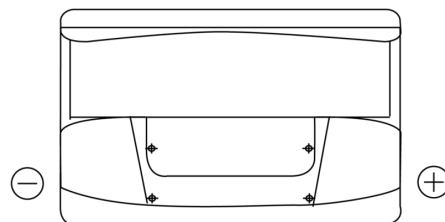

Sortimentsoversikt

Batterier til Marine og fritid

Start EN750

Art.nr.	EN750
Technology	Flooded
EAN/GTIN	3661024036085
Spenning	12 V
Kapasitet	74.0 Ah
CCA	680 A
MCA	750
Lengde	278 mm
Bredde	175 mm
Høyde	190 mm
Kasse	L03
Polstilling	ETN 0
Poltype	EN taper post
Festeknast	B13
Vekt (kan variere)	16.60 kg

Polstilling

Poltype

Positive Terminal

Negative Terminal

Festeknast

Design, egenskaper og tekniske spesifikasjoner kan endres uten forvarsel. Vi fraskriver oss enhver representasjon eller garanti, uttrykt eller underforstått, angående dataene eller anbefalingene, og skal under ingen omstendigheter holdes ansvarlig for tap eller skade som hevdes å ha oppstått som et resultat. Noen produkter kan være utilgjengelig i ditt lokale marked.