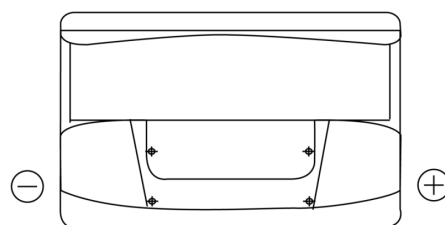

**Sortimentsoversikt**

Batterier til Marine og fritid

**Start EN750**

Art.nr.	EN750
Technology	Flooded
EAN/GTIN	3661024036085
Spenning	12 V
Kapasitet	74.0 Ah
CCA	680 A
MCA	750
Lengde	278 mm
Bredde	175 mm
Høyde	190 mm
Kasse	L03
Polstilling	ETN 0
Poltype	EN taper post
Festeknast	B13
Vekt (kan variere)	16.60 kg

**Polstilling****Poltype**

Positive Terminal

Negative Terminal

**Festeknast**

Design, egenskaper og tekniske spesifikasjoner kan endres uten forvarsel. Vi fraskriver oss enhver representasjon eller garanti, uttrykt eller underforstått, angående dataene eller anbefalingene, og skal under ingen omstendigheter holdes ansvarlig for tap eller skade som hevdes å ha oppstått som et resultat. Noen produkter kan være utilgjengelig i ditt lokale marked.