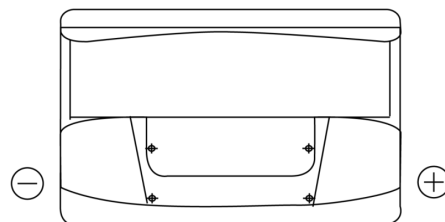

Sortimentsoversikt

Batterier til Marine og fritid

Start EN750

Art.nr.	EN750
Technology	Flooded
EAN/GTIN	3661024036085
Spenning	12 V
Kapasitet	74.0 Ah
CCA	680 A
MCA	750
Lengde	278 mm
Bredde	175 mm
Høyde	190 mm
Kasse	L03
Polstilling	ETN 0
Poltype	EN taper post
Festeknast	B13
Vekt (kan variere)	16.60 kg

Polstilling**Poltype**

Positive Terminal

Negative Terminal

Festeknast

Design, egenskaper og tekniske spesifikasjoner kan endres uten forvarsel. Vi fraskriver oss enhver representasjon eller garanti, uttrykt eller underforstått, angående dataene eller anbefalingene, og skal under ingen omstendigheter holdes ansvarlig for tap eller skade som hevdes å ha oppstått som et resultat. Noen produkter kan være utilgjengelig i ditt lokale marked.