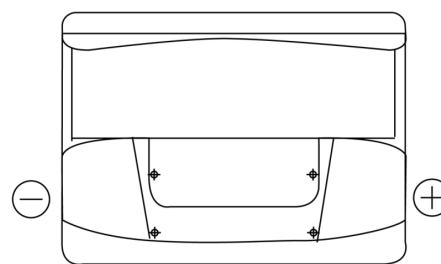

Sortimentsoversikt

Batterier til Marine og fritid

Start EN600

Art.nr.	EN600
Technology	Flooded
EAN/GTIN	3661024036092
Spenning	12 V
Kapasitet	62.0 Ah
CCA	540 A
MCA	600
Lengde	242 mm
Bredde	175 mm
Høyde	190 mm
Kasse	L02
Polstilling	ETN 0
Poltype	EN taper post
Festeknast	B13
Vekt (kan variere)	14.20 kg

Polstilling**Poltype**

Positive Terminal

Negative Terminal

Festeknast

Design, egenskaper og tekniske spesifikasjoner kan endres uten forvarsel. Vi fraskriver oss enhver representasjon eller garanti, uttrykt eller underforstått, angående dataene eller anbefalingene, og skal under ingen omstendigheter holdes ansvarlig for tap eller skade som hevdes å ha oppstått som et resultat. Noen produkter kan være utilgjengelig i ditt lokale marked.