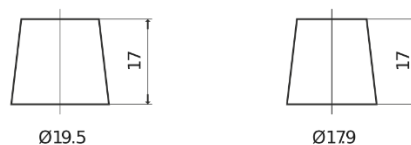

Sortimentsoversikt

Batterier til Biler og lette kjøretøy

Excell EB605

Art.nr.	EB605
Technology	Flooded
EAN/GTIN	3661024034425
Spenning	12 V
Kapasitet	60 Ah
CCA	480 A
Lengde	230 mm
Bredde	173 mm
Høyde	222 mm
Kasse	D23
Polstilling	ETN 1
Poltype	EN taper post
Festeknast	Korean B1
Vekt (kan variere)	14.60 kg

Polstilling

Poltype

Festeknast

Design, egenskaper og tekniske spesifikasjoner kan endres uten forvarsel. Vi fraskriver oss enhver representasjon eller garanti, uttrykt eller underforstått, angående dataene eller anbefalingene, og skal under ingen omstendigheter holdes ansvarlig for tap eller skade som hevdes å ha oppstått som et resultat. Noen produkter kan være utilgjengelig i ditt lokale marked.