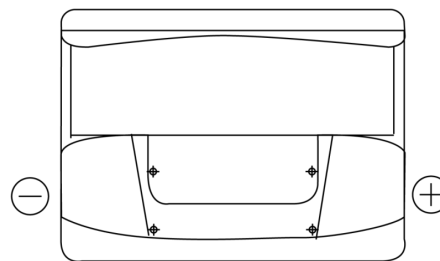

Sortimentsoversikt

Batterier til Marine og fritid

Start EN600

Art.nr.	EN600
Technology	Flooded
EAN/GTIN	3661024036092
Spenning	12 V
Kapasitet	62.0 Ah
CCA	540 A
MCA	600
Lengde	242 mm
Bredde	175 mm
Høyde	190 mm
Kasse	L02
Polstilling	ETN 0
Poltype	EN taper post
Festeknast	B13
Vekt (kan variere)	14.20 kg

Polstilling

Poltype

Positive Terminal

Negative Terminal

Festeknast

Design, egenskaper og tekniske spesifikasjoner kan endres uten forvarsel. Vi fraskriver oss enhver representasjon eller garanti, uttrykt eller underforstått, angående dataene eller anbefalingene, og skal under ingen omstendigheter holdes ansvarlig for tap eller skade som hevdes å ha oppstått som et resultat. Noen produkter kan være utilgjengelig i ditt lokale marked.