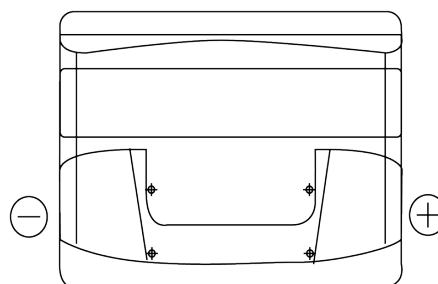

Sortimentsoversikt

Batterier til Marine og fritid

Start EN500

Art.nr.	EN500
Technology	Flooded
EAN/GTIN	3661024036108
Spenning	12 V
Kapasitet	50.0 Ah
CCA	450 A
MCA	500
Lengde	207 mm
Bredde	175 mm
Høyde	190 mm
Kasse	L01
Polstilling	ETN 0
Poltype	EN taper post
Festeknast	B13
Vekt (kan variere)	12.20 kg

Polstilling**Poltype**

Positive Terminal

Negative Terminal

Festeknast

Design, egenskaper og tekniske spesifikasjoner kan endres uten forvarsel. Vi fraskriver oss enhver representasjon eller garanti, uttrykt eller underforstått, angående dataene eller anbefalingene, og skal under ingen omstendigheter holdes ansvarlig for tap eller skade som hevdes å ha oppstått som et resultat. Noen produkter kan være utilgjengelig i ditt lokale marked.