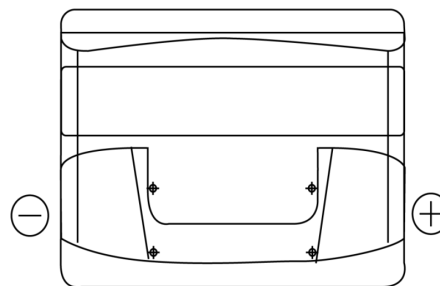

Polstilling