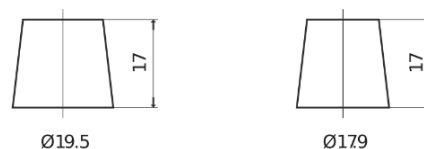

Sortimentsoversikt

Batterier til Marine og fritid

Start EN500

Art.nr.	EN500
Technology	Flooded
EAN/GTIN	3661024036108
Spenning	12 V
Kapasitet	50.0 Ah
CCA	450 A
MCA	500
Lengde	207 mm
Bredde	175 mm
Høyde	190 mm
Kasse	L01
Polstilling	ETN 0
Poltype	EN taper post
Festeknast	B13
Vekt (kan variere)	12.20 kg

Polstilling

Poltype

Festeknast

Design, egenskaper og tekniske spesifikasjoner kan endres uten forvarsel. Vi fraskriver oss enhver representasjon eller garanti, uttrykt eller underforstått, angående dataene eller anbefalingene, og skal under ingen omstendigheter holdes ansvarlig for tap eller skade som hevdes å ha oppstått som et resultat. Noen produkter kan være utilgjengelig i ditt lokale marked.