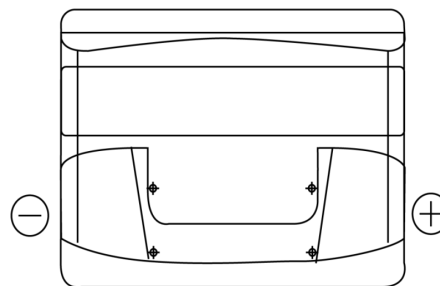

**Sortimentsoversikt**

Batterier til Marine og fritid

**Start EN500**

Art.nr.	EN500
Technology	Flooded
EAN/GTIN	3661024036108
Spenning	12 V
Kapasitet	50.0 Ah
CCA	450 A
MCA	500
Lengde	207 mm
Bredde	175 mm
Høyde	190 mm
Kasse	L01
Polstilling	ETN 0
Poltype	EN taper post
Festeknast	B13
Vekt (kan variere)	12.20 kg

**Polstilling****Poltype**

Positive Terminal

Negative Terminal

**Festeknast**

Design, egenskaper og tekniske spesifikasjoner kan endres uten forvarsel. Vi fraskriver oss enhver representasjon eller garanti, uttrykt eller underforstått, angående dataene eller anbefalingene, og skal under ingen omstendigheter holdes ansvarlig for tap eller skade som hevdes å ha oppstått som et resultat. Noen produkter kan være utilgjengelig i ditt lokale marked.