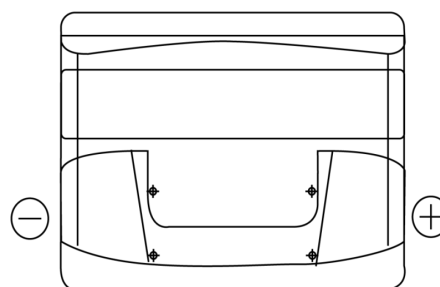

Polstilling