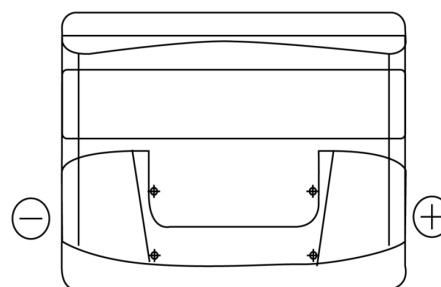

Sortimentsoversikt

Batterier til Marine og fritid

Start EN500

Art.nr.	EN500
Technology	Flooded
EAN/GTIN	3661024036108
Spenning	12 V
Kapasitet	50.0 Ah
CCA	450 A
MCA	500
Lengde	207 mm
Bredde	175 mm
Høyde	190 mm
Kasse	L01
Polstilling	ETN 0
Poltype	EN taper post
Festeknast	B13
Vekt (kan variere)	12.20 kg

Polstilling**Poltype**

Positive Terminal

Negative Terminal

Festeknast

Design, egenskaper og tekniske spesifikasjoner kan endres uten forvarsel. Vi fraskriver oss enhver representasjon eller garanti, uttrykt eller underforstått, angående dataene eller anbefalingene, og skal under ingen omstendigheter holdes ansvarlig for tap eller skade som hevdes å ha oppstått som et resultat. Noen produkter kan være utilgjengelig i ditt lokale marked.