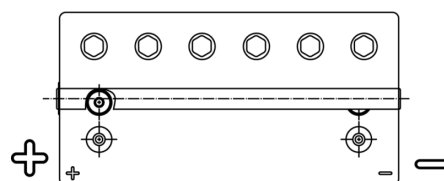

Polstilling