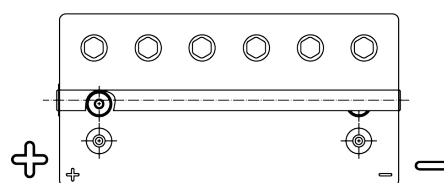

Polstilling