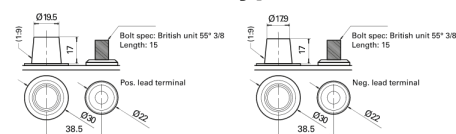

Sortimentsoversikt

Batterier til Marine og fritid

Start AGM EM960

Art.nr.	EM960
Technology	AGM
EAN/GTIN	3661024036016
Spenning	12 V
Kapasitet	100.0 Ah
CCA	800 A
MCA	960
Lengde	330 mm
Bredde	173 mm
Høyde	240 mm
Kasse	G31
Polstilling	ETN 1
Poltype	SAE M 3/8" taper&stud
Festeknast	B0
Vekt (kan variere)	31.00 kg

Polstilling

Poltype

Festeknast

Design, egenskaper og tekniske spesifikasjoner kan endres uten forvarsel. Vi fraskriver oss enhver representasjon eller garanti, uttrykt eller underforstått, angående dataene eller anbefalingene, og skal under ingen omstendigheter holdes ansvarlig for tap eller skade som hevdes å ha oppstått som et resultat. Noen produkter kan være utilgjengelig i ditt lokale marked.