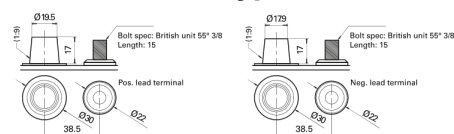

Sortimentsoversikt

Batterier til Marine og fritid

Start AGM EM960

Art.nr.	EM960
Technology	AGM
EAN/GTIN	3661024036016
Spenning	12 V
Kapasitet	100.0 Ah
CCA	800 A
MCA	960
Lengde	330 mm
Bredde	173 mm
Høyde	240 mm
Kasse	G31
Polstilling	ETN 1
Poltype	SAE M 3/8" taper&stud
Festeknast	B0
Vekt (kan variere)	31.00 kg

Polstilling

Poltype

Festeknast

Design, egenskaper og tekniske spesifikasjoner kan endres uten forvarsel. Vi fraskriver oss enhver representasjon eller garanti, uttrykt eller underforstått, angående dataene eller anbefalingene, og skal under ingen omstendigheter holdes ansvarlig for tap eller skade som hevdes å ha oppstått som et resultat. Noen produkter kan være utilgjengelig i ditt lokale marked.