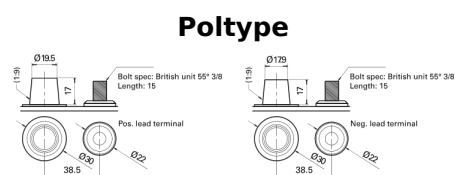

Sortimentsoversikt

Batterier til Marine og fritid

Start AGM EM960

Art.nr.	EM960
Technology	AGM
EAN/GTIN	3661024036016
Spenning	12 V
Kapasitet	100.0 Ah
CCA	800 A
MCA	960
Lengde	330 mm
Bredde	173 mm
Høyde	240 mm
Kasse	G31
Polstilling	ETN 1
Poltype	SAE M 3/8" taper&stud
Festeknast	B0
Vekt (kan variere)	31.00 kg