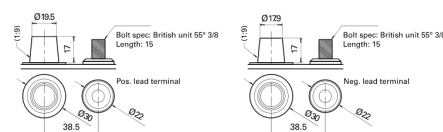

Sortimentsoversikt

Batterier til Marine og fritid

Start AGM EM960

Art.nr.	EM960
Technology	AGM
EAN/GTIN	3661024036016
Spenning	12 V
Kapasitet	100.0 Ah
CCA	800 A
MCA	960
Lengde	330 mm
Bredde	173 mm
Høyde	240 mm
Kasse	G31
Polstilling	ETN 1
Poltype	SAE M 3/8" taper&stud
Festeknast	B0
Vekt (kan variere)	31.00 kg

Polstilling

Poltype

Festeknast

Design, egenskaper og tekniske spesifikasjoner kan endres uten forvarsel. Vi fraskriver oss enhver representasjon eller garanti, uttrykt eller underforstått, angående dataene eller anbefalingene, og skal under ingen omstendigheter holdes ansvarlig for tap eller skade som hevdes å ha oppstått som et resultat. Noen produkter kan være utilgjengelig i ditt lokale marked.