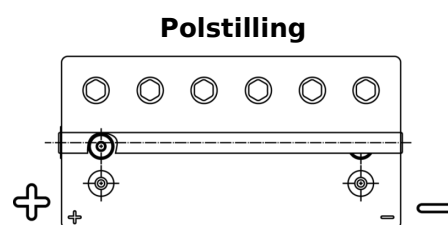

Sortimentsoversikt

Batterier til Marine og fritid

Start AGM EM960

Art.nr.	EM960
Technology	AGM
EAN/GTIN	3661024036016
Spenning	12 V
Kapasitet	100.0 Ah
CCA	800 A
MCA	960
Lengde	330 mm
Bredde	173 mm
Høyde	240 mm
Kasse	G31
Polstilling	ETN 1
Poltype	SAE M 3/8" taper&stud
Festeknast	B0
Vekt (kan variere)	31.00 kg