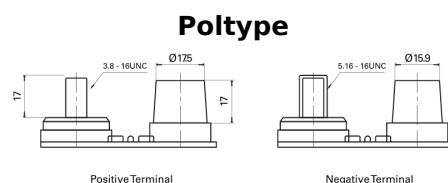

**Sortimentsoversikt**

Batterier til Marine og fritid

**Start AGM EM1000**

Art.nr.	EM1000
Technology	AGM
EAN/GTIN	3661024036023
Spenning	12 V
Kapasitet	50.0 Ah
CCA	800 A
MCA	1000
Lengde	260 mm
Bredde	173 mm
Høyde	206 mm
Kasse	G34
Polstilling	ETN 1
Poltype	SAE M 3/8" - 5/16" taper&stud
Festeknast	B7
Vekt (kan variere)	17.90 kg