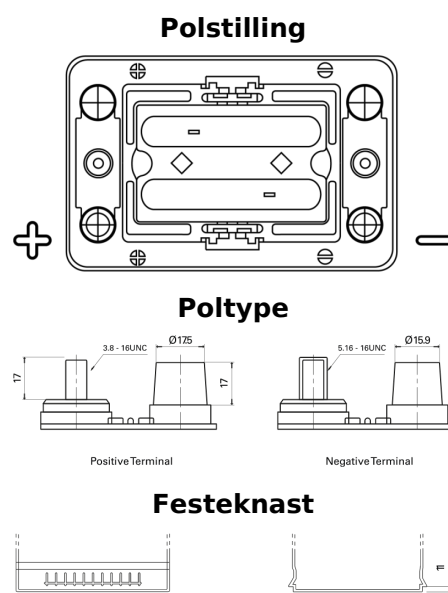

Sortimentsoversikt

Batterier til Marine og fritid

Start AGM EM1000

Art.nr.	EM1000
Technology	AGM
EAN/GTIN	3661024036023
Spenning	12 V
Kapasitet	50.0 Ah
CCA	800 A
MCA	1000
Lengde	260 mm
Bredde	173 mm
Høyde	206 mm
Kasse	G34
Polstilling	ETN 1
Poltype	SAE M 3/8" - 5/16" taper&stud
Festeknast	B7
Vekt (kan variere)	17.90 kg