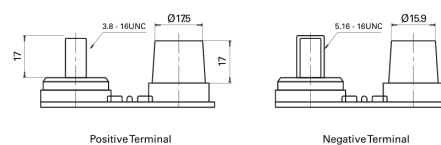

**Sortimentsoversikt**

Batterier til Marine og fritid

**Start AGM EM1000**

Art.nr.	EM1000
Technology	AGM
EAN/GTIN	3661024036023
Spenning	12 V
Kapasitet	50.0 Ah
CCA	800 A
MCA	1000
Lengde	260 mm
Bredde	173 mm
Høyde	206 mm
Kasse	G34
Polstilling	ETN 1
Poltype	SAE M 3/8" - 5/16" taper&stud
Festeknast	B7
Vekt (kan variere)	17.90 kg

**Polstilling****Poltype**

Positive Terminal

Negative Terminal

**Festeknast**

Design, egenskaper og tekniske spesifikasjoner kan endres uten forvarsel. Vi fraskriver oss enhver representasjon eller garanti, uttrykt eller underforstått, angående dataene eller anbefalingene, og skal under ingen omstendigheter holdes ansvarlig for tap eller skade som hevdes å ha oppstått som et resultat. Noen produkter kan være utilgjengelig i ditt lokale marked.