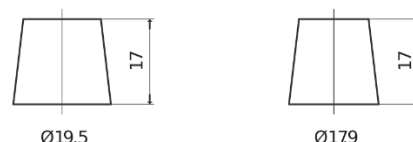

Sortimentsoversikt

Batterier til Biler og lette kjøretøy

Excell EB604

Art.nr.	EB604
Technology	Flooded
EAN/GTIN	3661024034418
Spenning	12 V
Kapasitet	60 Ah
CCA	480 A
Lengde	230 mm
Bredde	173 mm
Høyde	222 mm
Kasse	D23
Polstilling	ETN 0
Poltype	EN taper post
Festeknast	Korean B1
Vekt (kan variere)	14.60 kg

Polstilling

Poltype

Festeknast

Design, egenskaper og tekniske spesifikasjoner kan endres uten forvarsel. Vi fraskriver oss enhver representasjon eller garanti, uttrykt eller underforstått, angående dataene eller anbefalingene, og skal under ingen omstendigheter holdes ansvarlig for tap eller skade som hevdes å ha oppstått som et resultat. Noen produkter kan være utilgjengelig i ditt lokale marked.