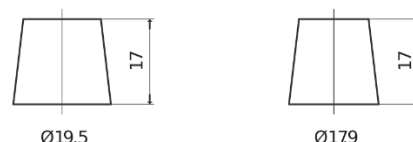

Sortimentsoversikt

Batterier til Biler og lette kjøretøy

Excell EB504

Art.nr.	EB504
Technology	Flooded
EAN/GTIN	3661024034401
Spenning	12 V
Kapasitet	50 Ah
CCA	360 A
Lengde	200 mm
Bredde	173 mm
Høyde	222 mm
Kasse	D20
Polstilling	ETN 0
Poltype	EN taper post
Festeknast	Korean B1
Vekt (kan variere)	12.90 kg

Polstilling

Poltype

Festeknast

Design, egenskaper og tekniske spesifikasjoner kan endres uten forvarsel. Vi fraskriver oss enhver representasjon eller garanti, uttrykt eller underforstått, angående dataene eller anbefalingene, og skal under ingen omstendigheter holdes ansvarlig for tap eller skade som hevdes å ha oppstått som et resultat. Noen produkter kan være utilgjengelig i ditt lokale marked.