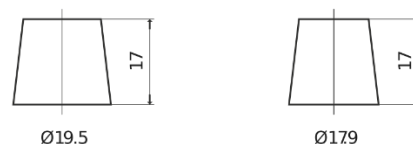

Sortimentsoversikt

Batterier til Biler og lette kjøretøy

Power DB504

Art.nr.	DB504
Technology	Flooded
EAN/GTIN	3661024024402
Spenning	12 V
Kapasitet	50 Ah
CCA	360 A
Lengde	200 mm
Bredde	173 mm
Høyde	222 mm
Kasse	D20
Polstilling	ETN 0
Poltype	EN taper post
Festeknast	Korean B1
Vekt (kan variere)	12.90 kg

Polstilling

Poltype

Festeknast

Design, egenskaper og tekniske spesifikasjoner kan endres uten forvarsel. Vi fraskriver oss enhver representasjon eller garanti, uttrykt eller underforstått, angående dataene eller anbefalingene, og skal under ingen omstendigheter holdes ansvarlig for tap eller skade som hevdes å ha oppstått som et resultat. Noen produkter kan være utilgjengelig i ditt lokale marked.