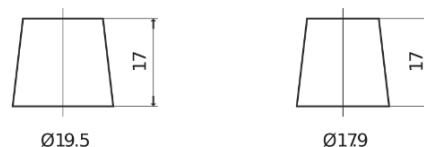

Sortimentsoversikt

Batterier til Biler og lette kjøretøy

EFB EL955

Art.nr.	EL955
Technology	EFB
EAN/GTIN	3661024036740
Spenning	12 V
Kapasitet	95.0 Ah
CCA	800 A
Lengde	306 mm
Bredde	173 mm
Høyde	222 mm
Kasse	D31
Polstilling	ETN 1
Poltype	EN taper post
Festeknast	Korean B1
Vekt (kan variere)	21.80 kg

Polstilling

Poltype

Festeknast

Design, egenskaper og tekniske spesifikasjoner kan endres uten forvarsel. Vi fraskriver oss enhver representasjon eller garanti, uttrykt eller underforstått, angående dataene eller anbefalingene, og skal under ingen omstendigheter holdes ansvarlig for tap eller skade som hevdes å ha oppstått som et resultat. Noen produkter kan være utilgjengelig i ditt lokale marked.