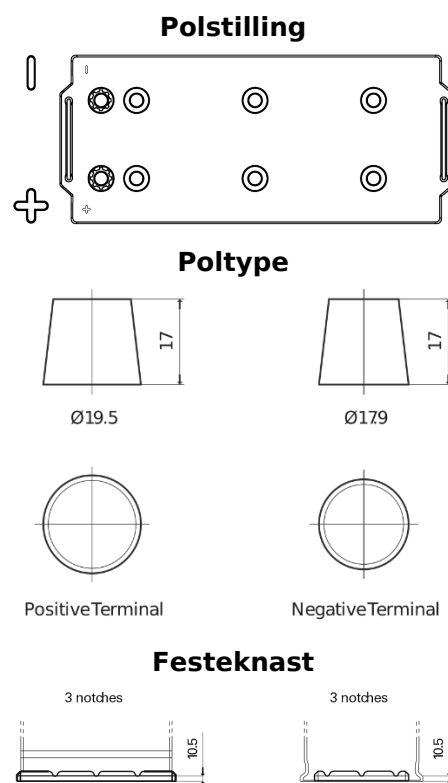

**Sortimentsoversikt**

Batterier til Lastebil, buss, maskiner, jordbruk

**StartPRO TG1806**

Art.nr.	TG1806
Technology	Flooded
EAN/GTIN	3661024055505
Spenning	12 V
Kapasitet	180 Ah
CCA	1000 A
Lengde	510 mm
Bredde	218 mm
Høyde	225 mm
Kasse	D09
Polstilling	ETN 4
Poltype	EN taper post
Festeknast	B3
Vekt (kan variere)	43.00 kg