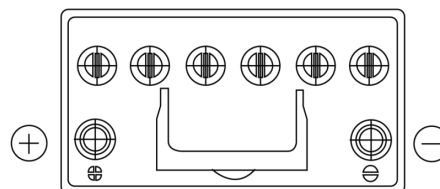

Sortimentsoversikt

Batterier til Biler og lette kjøretøy

EFB EL955

Art.nr.	EL955
Technology	EFB
EAN/GTIN	3661024036740
Spenning	12 V
Kapasitet	95.0 Ah
CCA	800 A
Lengde	306 mm
Bredde	173 mm
Høyde	222 mm
Kasse	D31
Polstilling	ETN 1
Poltype	EN taper post
Festeknast	Korean B1
Vekt (kan variere)	21.80 kg

Polstilling

Poltype

Positive Terminal

Negative Terminal

Festeknast

Design, egenskaper og tekniske spesifikasjoner kan endres uten forvarsel. Vi fraskriver oss enhver representasjon eller garanti, uttrykt eller underforstått, angående dataene eller anbefalingene, og skal under ingen omstendigheter holdes ansvarlig for tap eller skade som hevdes å ha oppstått som et resultat. Noen produkter kan være utilgjengelig i ditt lokale marked.