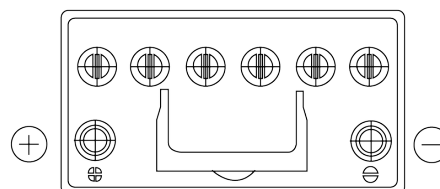

Sortimentsoversikt

Batterier til Biler og lette kjøretøy

EFB EL955

Art.nr.	EL955
Technology	EFB
EAN/GTIN	3661024036740
Spenning	12 V
Kapasitet	95.0 Ah
CCA	800 A
Lengde	306 mm
Bredde	173 mm
Høyde	222 mm
Kasse	D31
Polstilling	ETN 1
Poltype	EN taper post
Festeknast	Korean B1
Vekt (kan variere)	21.80 kg

Polstilling