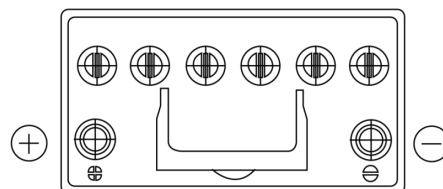

**Sortimentsoversikt**

Batterier til Biler og lette kjøretøy

**EFB EL955**

Art.nr.	EL955
Technology	EFB
EAN/GTIN	3661024036740
Spenning	12 V
Kapasitet	95.0 Ah
CCA	800 A
Lengde	306 mm
Bredde	173 mm
Høyde	222 mm
Kasse	D31
Polstilling	ETN 1
Poltype	EN taper post
Festeknast	Korean B1
Vekt (kan variere)	21.80 kg

**Polstilling****Poltype**

Positive Terminal

Negative Terminal

**Festeknast**

Design, egenskaper og tekniske spesifikasjoner kan endres uten forvarsel. Vi fraskriver oss enhver representasjon eller garanti, uttrykt eller underforstått, angående dataene eller anbefalingene, og skal under ingen omstendigheter holdes ansvarlig for tap eller skade som hevdes å ha oppstått som et resultat. Noen produkter kan være utilgjengelig i ditt lokale marked.