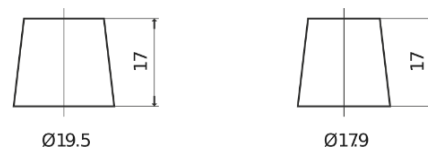

Sortimentsoversikt

Batterier til Biler og lette kjøretøy

EFB EL955

Art.nr.	EL955
Technology	EFB
EAN/GTIN	3661024036740
Spenning	12 V
Kapasitet	95.0 Ah
CCA	800 A
Lengde	306 mm
Bredde	173 mm
Høyde	222 mm
Kasse	D31
Polstilling	ETN 1
Poltype	EN taper post
Festeknast	Korean B1
Vekt (kan variere)	21.80 kg

Polstilling

Poltype

Festeknast

Design, egenskaper og tekniske spesifikasjoner kan endres uten forvarsel. Vi fraskriver oss enhver representasjon eller garanti, uttrykt eller underforstått, angående dataene eller anbefalingene, og skal under ingen omstendigheter holdes ansvarlig for tap eller skade som hevdes å ha oppstått som et resultat. Noen produkter kan være utilgjengelig i ditt lokale marked.