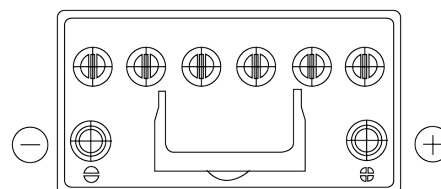

### EFB EL954

Art.nr.	EL954
Technology	EFB
EAN/GTIN	3661024036733
Spenning	12 V
Kapasitet	95.0 Ah
CCA	800 A
Lengde	306 mm
Bredde	173 mm
Høyde	222 mm
Kasse	D31
Polstilling	ETN 0
Poltype	EN taper post
Festeknast	Korean B1
Vekt (kan variere)	21.80 kg

#### Poltype

Ø19.5

Ø179

Positive Terminal

Negative Terminal