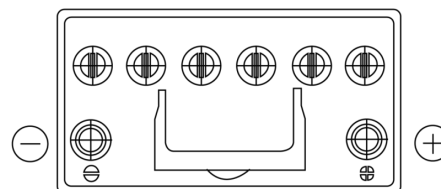

Polstilling