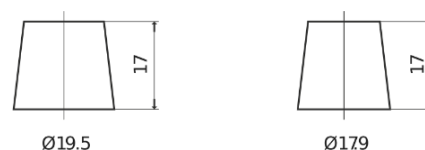

Sortimentsoversikt

Batterier til Biler og lette kjøretøy

EFB EL954

Art.nr.	EL954
Technology	EFB
EAN/GTIN	3661024036733
Spenning	12 V
Kapasitet	95.0 Ah
CCA	800 A
Lengde	306 mm
Bredde	173 mm
Høyde	222 mm
Kasse	D31
Polstilling	ETN 0
Poltype	EN taper post
Festeknast	Korean B1
Vekt (kan variere)	21.80 kg

Polstilling

Poltype

Festeknast

Design, egenskaper og tekniske spesifikasjoner kan endres uten forvarsel. Vi fraskriver oss enhver representasjon eller garanti, uttrykt eller underforstått, angående dataene eller anbefalingene, og skal under ingen omstendigheter holdes ansvarlig for tap eller skade som hevdes å ha oppstått som et resultat. Noen produkter kan være utilgjengelig i ditt lokale marked.