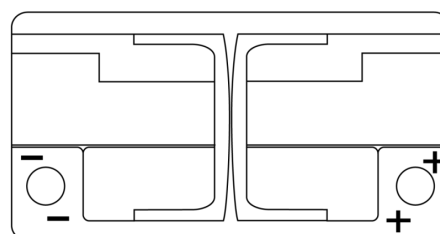

Sortimentsoversikt

Batterier til Biler og lette kjøretøy

EFB EL800

Art.nr.	EL800
Technology	EFB
EAN/GTIN	3661024035705
Spenning	12 V
Kapasitet	80.0 Ah
CCA	800 A
Lengde	315 mm
Bredde	175 mm
Høyde	190 mm
Kasse	L04
Polstilling	ETN 0
Poltype	EN taper post
Festeknast	B13
Vekt (kan variere)	22.10 kg

Polstilling**Poltype**

Positive Terminal

Negative Terminal

Festeknast

Design, egenskaper og tekniske spesifikasjoner kan endres uten forvarsel. Vi fraskriver oss enhver representasjon eller garanti, uttrykt eller underforstått, angående dataene eller anbefalingene, og skal under ingen omstendigheter holdes ansvarlig for tap eller skade som hevdes å ha oppstått som et resultat. Noen produkter kan være utilgjengelig i ditt lokale marked.