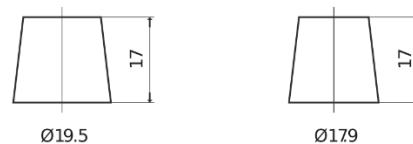

Sortimentsoversikt

Batterier til Biler og lette kjøretøy

EFB EL800

Art.nr.	EL800
Technology	EFB
EAN/GTIN	3661024035705
Spenning	12 V
Kapasitet	80.0 Ah
CCA	800 A
Lengde	315 mm
Bredde	175 mm
Høyde	190 mm
Kasse	L04
Polstilling	ETN 0
Poltype	EN taper post
Festeknast	B13
Vekt (kan variere)	22.10 kg

Polstilling

Poltype

Festeknast

Design, egenskaper og tekniske spesifikasjoner kan endres uten forvarsel. Vi fraskriver oss enhver representasjon eller garanti, uttrykt eller underforstått, angående dataene eller anbefalingene, og skal under ingen omstendigheter holdes ansvarlig for tap eller skade som hevdes å ha oppstått som et resultat. Noen produkter kan være utilgjengelig i ditt lokale marked.