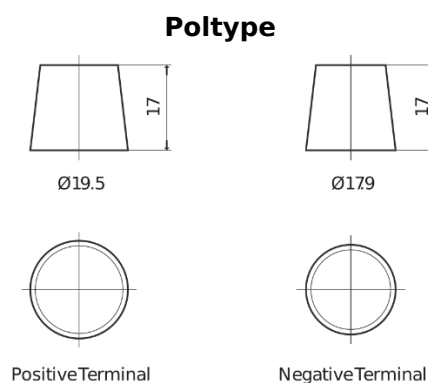

Sortimentsoversikt

Batterier til Lastebil, buss, maskiner, jordbruk

StartPRO EG1806

Art.nr.	EG1806
Technology	Flooded
EAN/GTIN	3661024035507
Spenning	12 V
Kapasitet	180 Ah
CCA	1000 A
Lengde	510 mm
Bredde	218 mm
Høyde	225 mm
Kasse	D09
Polstilling	ETN 4
Poltype	EN taper post
Festeknast	B3
Vekt (kan variere)	43.00 kg