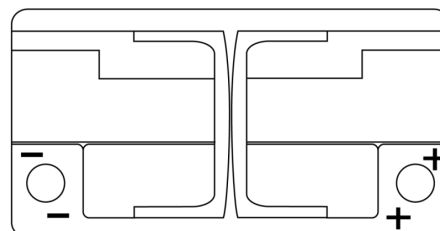

Sortimentsoversikt

Batterier til Biler og lette kjøretøy

EFB EL800

Art.nr.	EL800
Technology	EFB
EAN/GTIN	3661024035705
Spenning	12 V
Kapasitet	80.0 Ah
CCA	800 A
Lengde	315 mm
Bredde	175 mm
Høyde	190 mm
Kasse	L04
Polstilling	ETN 0
Poltype	EN taper post
Festeknast	B13
Vekt (kan variere)	22.10 kg

Polstilling

Poltype

Positive Terminal

Negative Terminal

Festeknast

Design, egenskaper og tekniske spesifikasjoner kan endres uten forvarsel. Vi fraskriver oss enhver representasjon eller garanti, uttrykt eller underforstått, angående dataene eller anbefalingene, og skal under ingen omstendigheter holdes ansvarlig for tap eller skade som hevdes å ha oppstått som et resultat. Noen produkter kan være utilgjengelig i ditt lokale marked.