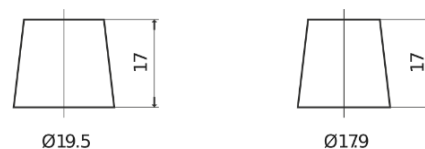

Sortimentsoversikt

Batterier til Biler og lette kjøretøy

EFB EL800

Art.nr.	EL800
Technology	EFB
EAN/GTIN	3661024035705
Spenning	12 V
Kapasitet	80.0 Ah
CCA	800 A
Lengde	315 mm
Bredde	175 mm
Høyde	190 mm
Kasse	L04
Polstilling	ETN 0
Poltype	EN taper post
Festeknast	B13
Vekt (kan variere)	22.10 kg

Polstilling

Poltype

Festeknast

Design, egenskaper og tekniske spesifikasjoner kan endres uten forvarsel. Vi fraskriver oss enhver representasjon eller garanti, uttrykt eller underforstått, angående dataene eller anbefalingene, og skal under ingen omstendigheter holdes ansvarlig for tap eller skade som hevdes å ha oppstått som et resultat. Noen produkter kan være utilgjengelig i ditt lokale marked.