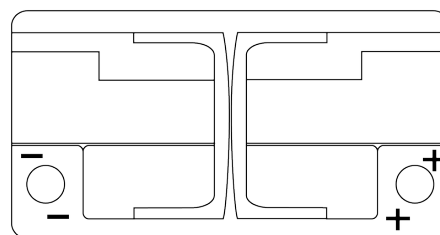

Sortimentsoversikt

Batterier til Biler og lette kjøretøy

EFB EL800

Art.nr.	EL800
Technology	EFB
EAN/GTIN	3661024035705
Spenning	12 V
Kapasitet	80.0 Ah
CCA	800 A
Lengde	315 mm
Bredde	175 mm
Høyde	190 mm
Kasse	L04
Polstilling	ETN 0
Poltype	EN taper post
Festeknast	B13
Vekt (kan variere)	22.10 kg

Polstilling