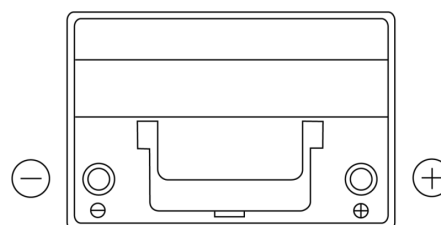

Sortimentsoversikt

Batterier til Biler og lette kjøretøy

EFB EL754

Art.nr.	EL754
Technology	EFB
EAN/GTIN	3661024037631
Spenning	12 V
Kapasitet	75.0 Ah
CCA	750 A
Lengde	260 mm
Bredde	173 mm
Høyde	222 mm
Kasse	D26
Polstilling	ETN 0
Poltype	EN taper post
Festeknast	B0
Vekt (kan variere)	19.00 kg

Polstilling**Poltype**

PositiveTerminal

NegativeTerminal

Festeknast

Design, egenskaper og tekniske spesifikasjoner kan endres uten forvarsel. Vi fraskriver oss enhver representasjon eller garanti, uttrykt eller underforstått, angående dataene eller anbefalingene, og skal under ingen omstendigheter holdes ansvarlig for tap eller skade som hevdes å ha oppstått som et resultat. Noen produkter kan være utilgjengelig i ditt lokale marked.