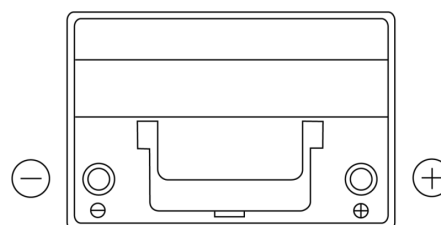

Sortimentsoversikt

Batterier til Biler og lette kjøretøy

EFB EL754

Art.nr.	EL754
Technology	EFB
EAN/GTIN	3661024037631
Spenning	12 V
Kapasitet	75.0 Ah
CCA	750 A
Lengde	260 mm
Bredde	173 mm
Høyde	222 mm
Kasse	D26
Polstilling	ETN 0
Poltype	EN taper post
Festeknast	B0
Vekt (kan variere)	19.00 kg

Polstilling

Poltype

PositiveTerminal

NegativeTerminal

Festeknast

Design, egenskaper og tekniske spesifikasjoner kan endres uten forvarsel. Vi fraskriver oss enhver representasjon eller garanti, uttrykt eller underforstått, angående dataene eller anbefalingene, og skal under ingen omstendigheter holdes ansvarlig for tap eller skade som hevdes å ha oppstått som et resultat. Noen produkter kan være utilgjengelig i ditt lokale marked.