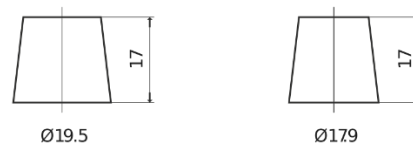

Sortimentsoversikt

Batterier til Biler og lette kjøretøy

EFB EL752

Art.nr.	EL752
Technology	EFB
EAN/GTIN	3661024036559
Spenning	12 V
Kapasitet	75.0 Ah
CCA	730 A
Lengde	315 mm
Bredde	175 mm
Høyde	175 mm
Kasse	LB4
Polstilling	ETN 0
Poltype	EN taper post
Festeknast	B13
Vekt (kan variere)	18.60 kg

Polstilling

Poltype

Festeknast

Design, egenskaper og tekniske spesifikasjoner kan endres uten forvarsel. Vi fraskriver oss enhver representasjon eller garanti, uttrykt eller underforstått, angående dataene eller anbefalingene, og skal under ingen omstendigheter holdes ansvarlig for tap eller skade som hevdes å ha oppstått som et resultat. Noen produkter kan være utilgjengelig i ditt lokale marked.