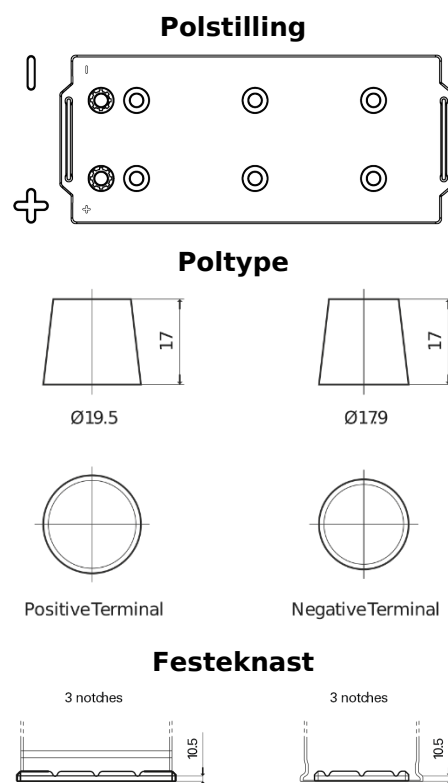

Sortimentsoversikt

Batterier til Lastebil, buss, maskiner, jordbruk

StartPRO SG1806

| | |
|--------------------|---------------|
| Art.nr. | SG1806 |
| Technology | Flooded |
| EAN/GTIN | 3661024065504 |
| Spenning | 12 V |
| Kapasitet | 180 Ah |
| CCA | 1000 A |
| Lengde | 510 mm |
| Bredde | 218 mm |
| Høyde | 225 mm |
| Kasse | D09 |
| Polstilling | ETN 4 |
| Poltype | EN taper post |
| Festeknast | B3 |
| Vekt (kan variere) | 43.00 kg |