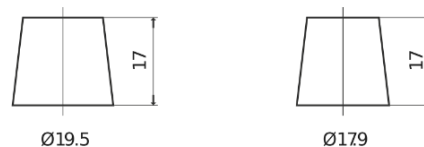

Sortimentsoversikt

Batterier til Biler og lette kjøretøy

EFB EL752

Art.nr.	EL752
Technology	EFB
EAN/GTIN	3661024036559
Spenning	12 V
Kapasitet	75.0 Ah
CCA	730 A
Lengde	315 mm
Bredde	175 mm
Høyde	175 mm
Kasse	LB4
Polstilling	ETN 0
Poltype	EN taper post
Festeknast	B13
Vekt (kan variere)	18.60 kg

Polstilling

Poltype

Festeknast

Design, egenskaper og tekniske spesifikasjoner kan endres uten forvarsel. Vi fraskriver oss enhver representasjon eller garanti, uttrykt eller underforstått, angående dataene eller anbefalingene, og skal under ingen omstendigheter holdes ansvarlig for tap eller skade som hevdes å ha oppstått som et resultat. Noen produkter kan være utilgjengelig i ditt lokale marked.