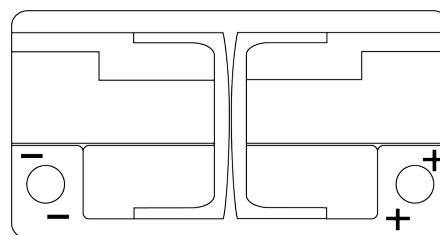

**Sortimentsoversikt**

Batterier til Biler og lette kjøretøy

**EFB EL752**

Art.nr.	EL752
Technology	EFB
EAN/GTIN	3661024036559
Spenning	12 V
Kapasitet	75.0 Ah
CCA	730 A
Lengde	315 mm
Bredde	175 mm
Høyde	175 mm
Kasse	LB4
Polstilling	ETN 0
Poltype	EN taper post
Festeknast	B13
Vekt (kan variere)	18.60 kg

**Polstilling****Poltype**

Positive Terminal

Negative Terminal

**Festeknast**

Design, egenskaper og tekniske spesifikasjoner kan endres uten forvarsel. Vi fraskriver oss enhver representasjon eller garanti, uttrykt eller underforstått, angående dataene eller anbefalingene, og skal under ingen omstendigheter holdes ansvarlig for tap eller skade som hevdes å ha oppstått som et resultat. Noen produkter kan være utilgjengelig i ditt lokale marked.