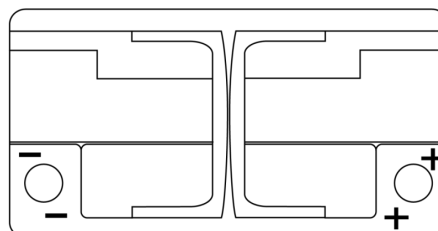

Sortimentsoversikt

Batterier til Biler og lette kjøretøy

EFB EL752

Art.nr.	EL752
Technology	EFB
EAN/GTIN	3661024036559
Spenning	12 V
Kapasitet	75.0 Ah
CCA	730 A
Lengde	315 mm
Bredde	175 mm
Høyde	175 mm
Kasse	LB4
Polstilling	ETN 0
Poltype	EN taper post
Festeknast	B13
Vekt (kan variere)	18.60 kg

Polstilling

Poltype

Positive Terminal

Negative Terminal

Festeknast

Design, egenskaper og tekniske spesifikasjoner kan endres uten forvarsel. Vi fraskriver oss enhver representasjon eller garanti, uttrykt eller underforstått, angående dataene eller anbefalingene, og skal under ingen omstendigheter holdes ansvarlig for tap eller skade som hevdes å ha oppstått som et resultat. Noen produkter kan være utilgjengelig i ditt lokale marked.