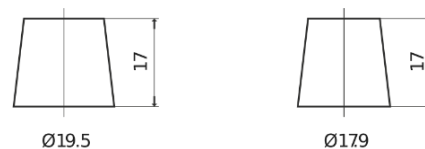

Sortimentsoversikt

Batterier til Biler og lette kjøretøy

EFB EL700

Art.nr.	EL700
Technology	EFB
EAN/GTIN	3661024035699
Spenning	12 V
Kapasitet	70.0 Ah
CCA	760 A
Lengde	278 mm
Bredde	175 mm
Høyde	190 mm
Kasse	L03
Polstilling	ETN 0
Poltype	EN taper post
Festeknast	B13
Vekt (kan variere)	19.30 kg

Polstilling

Poltype

Festeknast

Design, egenskaper og tekniske spesifikasjoner kan endres uten forvarsel. Vi fraskriver oss enhver representasjon eller garanti, uttrykt eller underforstått, angående dataene eller anbefalingene, og skal under ingen omstendigheter holdes ansvarlig for tap eller skade som hevdes å ha oppstått som et resultat. Noen produkter kan være utilgjengelig i ditt lokale marked.