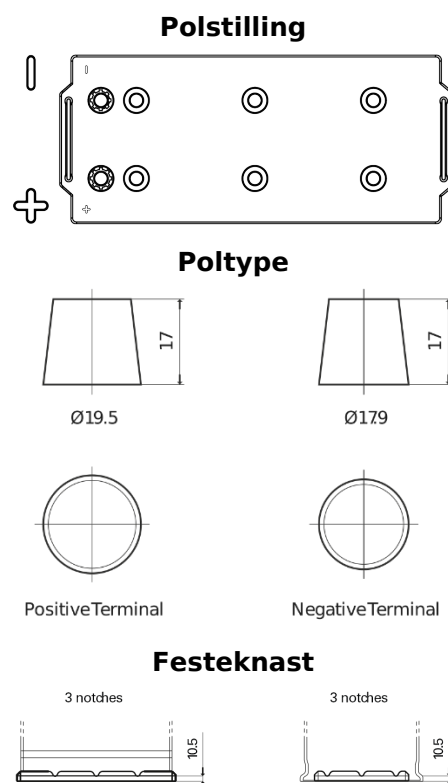

Sortimentsoversikt

Batterier til Lastebil, buss, maskiner, jordbruk

StartPRO TG1406

Art.nr.	TG1406
Technology	Flooded
EAN/GTIN	3661024055499
Spenning	12 V
Kapasitet	140 Ah
CCA	800 A
Lengde	510 mm
Bredde	175 mm
Høyde	225 mm
Kasse	D08
Polstilling	ETN 4
Poltype	EN taper post
Festeknast	B3
Vekt (kan variere)	33.50 kg