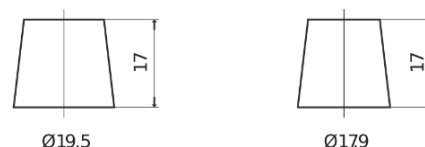

Sortimentsoversikt

Batterier til Biler og lette kjøretøy

EFB EL652

Art.nr.	EL652
Technology	EFB
EAN/GTIN	3661024036542
Spenning	12 V
Kapasitet	65.0 Ah
CCA	650 A
Lengde	278 mm
Bredde	175 mm
Høyde	175 mm
Kasse	LB3
Polstilling	ETN 0
Poltype	EN taper post
Festeknast	B13
Vekt (kan variere)	16.20 kg

Polstilling

Poltype

Festeknast

Design, egenskaper og tekniske spesifikasjoner kan endres uten forvarsel. Vi fraskriver oss enhver representasjon eller garanti, uttrykt eller underforstått, angående dataene eller anbefalingene, og skal under ingen omstendigheter holdes ansvarlig for tap eller skade som hevdes å ha oppstått som et resultat. Noen produkter kan være utilgjengelig i ditt lokale marked.