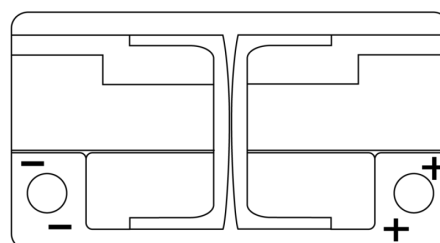

Sortimentsoversikt

Batterier til Biler og lette kjøretøy

EFB EL652

Art.nr.	EL652
Technology	EFB
EAN/GTIN	3661024036542
Spenning	12 V
Kapasitet	65.0 Ah
CCA	650 A
Lengde	278 mm
Bredde	175 mm
Høyde	175 mm
Kasse	LB3
Polstilling	ETN 0
Poltype	EN taper post
Festeknast	B13
Vekt (kan variere)	16.20 kg

Polstilling

Poltype

Positive Terminal

Negative Terminal

Festeknast

Design, egenskaper og tekniske spesifikasjoner kan endres uten forvarsel. Vi fraskriver oss enhver representasjon eller garanti, uttrykt eller underforstått, angående dataene eller anbefalingene, og skal under ingen omstendigheter holdes ansvarlig for tap eller skade som hevdes å ha oppstått som et resultat. Noen produkter kan være utilgjengelig i ditt lokale marked.