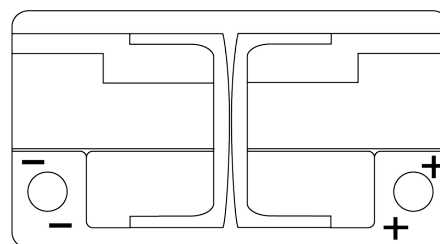

Batterier til Biler og lette kjøretøy

EFB EL652

Art.nr.	EL652
Technology	EFB
EAN/GTIN	3661024036542
Spenning	12 V
Kapasitet	65.0 Ah
CCA	650 A
Lengde	278 mm
Bredde	175 mm
Høyde	175 mm
Kasse	LB3
Polstilling	ETN 0
Poltype	EN taper post
Festeknast	B13
Vekt (kan variere)	16.20 kg

Polstilling**Poltype**

Ø19.5

Ø179

PositiveTerminal

NegativeTerminal

Festeknast

5 notches

10.5