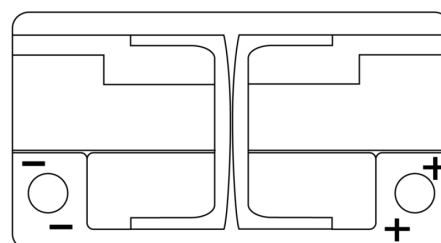

Sortimentsoversikt

Batterier til Biler og lette kjøretøy

EFB EL652

Art.nr.	EL652
Technology	EFB
EAN/GTIN	3661024036542
Spenning	12 V
Kapasitet	65.0 Ah
CCA	650 A
Lengde	278 mm
Bredde	175 mm
Høyde	175 mm
Kasse	LB3
Polstilling	ETN 0
Poltype	EN taper post
Festeknast	B13
Vekt (kan variere)	16.20 kg

Polstilling

Poltype

Positive Terminal

Negative Terminal

Festeknast

Design, egenskaper og tekniske spesifikasjoner kan endres uten forvarsel. Vi fraskriver oss enhver representasjon eller garanti, uttrykt eller underforstått, angående dataene eller anbefalingene, og skal under ingen omstendigheter holdes ansvarlig for tap eller skade som hevdes å ha oppstått som et resultat. Noen produkter kan være utilgjengelig i ditt lokale marked.