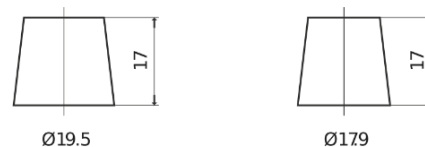

Sortimentsoversikt

Batterier til Biler og lette kjøretøy

EFB EL652

Art.nr.	EL652
Technology	EFB
EAN/GTIN	3661024036542
Spenning	12 V
Kapasitet	65.0 Ah
CCA	650 A
Lengde	278 mm
Bredde	175 mm
Høyde	175 mm
Kasse	LB3
Polstilling	ETN 0
Poltype	EN taper post
Festeknast	B13
Vekt (kan variere)	16.20 kg

Polstilling

Poltype

Festeknast

Design, egenskaper og tekniske spesifikasjoner kan endres uten forvarsel. Vi fraskriver oss enhver representasjon eller garanti, uttrykt eller underforstått, angående dataene eller anbefalingene, og skal under ingen omstendigheter holdes ansvarlig for tap eller skade som hevdes å ha oppstått som et resultat. Noen produkter kan være utilgjengelig i ditt lokale marked.