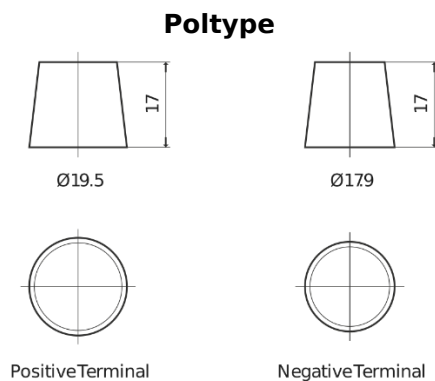

**Sortimentsoversikt**

Batterier til Biler og lette kjøretøy

**EFB EL605**

Art.nr.	EL605
Technology	EFB
EAN/GTIN	3661024036726
Spenning	12 V
Kapasitet	60.0 Ah
CCA	520 A
Lengde	230 mm
Bredde	173 mm
Høyde	222 mm
Kasse	D23
Polstilling	ETN 1
Poltype	EN taper post
Festeknast	B0
Vekt (kan variere)	15.80 kg