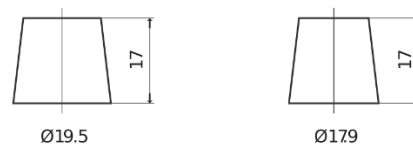

Sortimentsoversikt

Batterier til Biler og lette kjøretøy

EFB EL604

Art.nr.	EL604
Technology	EFB
EAN/GTIN	3661024036566
Spenning	12 V
Kapasitet	60.0 Ah
CCA	520 A
Lengde	230 mm
Bredde	173 mm
Høyde	222 mm
Kasse	D23
Polstilling	ETN 0
Poltype	EN taper post
Festeknast	B0
Vekt (kan variere)	15.80 kg

Polstilling

Poltype

Festeknast

Design, egenskaper og tekniske spesifikasjoner kan endres uten forvarsel. Vi fraskriver oss enhver representasjon eller garanti, uttrykt eller underforstått, angående dataene eller anbefalingene, og skal under ingen omstendigheter holdes ansvarlig for tap eller skade som hevdes å ha oppstått som et resultat. Noen produkter kan være utilgjengelig i ditt lokale marked.