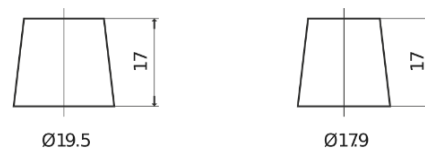

Sortimentsoversikt

Batterier til Biler og lette kjøretøy

EFB EL604

Art.nr.	EL604
Technology	EFB
EAN/GTIN	3661024036566
Spenning	12 V
Kapasitet	60.0 Ah
CCA	520 A
Lengde	230 mm
Bredde	173 mm
Høyde	222 mm
Kasse	D23
Polstilling	ETN 0
Poltype	EN taper post
Festeknast	B0
Vekt (kan variere)	15.80 kg

Polstilling

Poltype

Festeknast

Design, egenskaper og tekniske spesifikasjoner kan endres uten forvarsel. Vi fraskriver oss enhver representasjon eller garanti, uttrykt eller underforstått, angående dataene eller anbefalingene, og skal under ingen omstendigheter holdes ansvarlig for tap eller skade som hevdes å ha oppstått som et resultat. Noen produkter kan være utilgjengelig i ditt lokale marked.