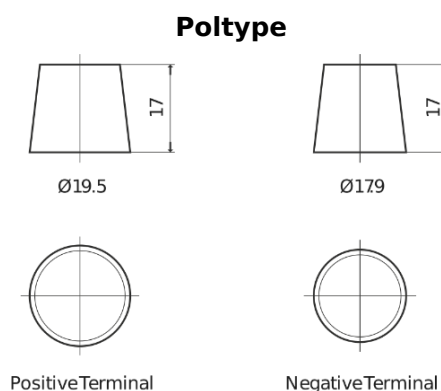

Sortimentsoversikt

Batterier til Biler og lette kjøretøy

EFB EL604

Art.nr.	EL604
Technology	EFB
EAN/GTIN	3661024036566
Spenning	12 V
Kapasitet	60.0 Ah
CCA	520 A
Lengde	230 mm
Bredde	173 mm
Høyde	222 mm
Kasse	D23
Polstilling	ETN 0
Poltype	EN taper post
Festeknast	B0
Vekt (kan variere)	15.80 kg