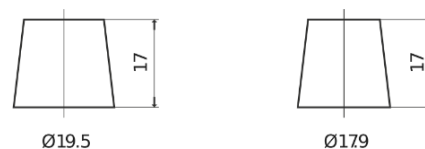

Sortimentsoversikt

Batterier til Biler og lette kjøretøy

EFB EL600

Art.nr.	EL600
Technology	EFB
EAN/GTIN	3661024035682
Spenning	12 V
Kapasitet	60.0 Ah
CCA	640 A
Lengde	242 mm
Bredde	175 mm
Høyde	190 mm
Kasse	L02
Polstilling	ETN 0
Poltype	EN taper post
Festeknast	B13
Vekt (kan variere)	17.00 kg

Polstilling

Poltype

Festeknast

Design, egenskaper og tekniske spesifikasjoner kan endres uten forvarsel. Vi fraskriver oss enhver representasjon eller garanti, uttrykt eller underforstått, angående dataene eller anbefalingene, og skal under ingen omstendigheter holdes ansvarlig for tap eller skade som hevdes å ha oppstått som et resultat. Noen produkter kan være utilgjengelig i ditt lokale marked.