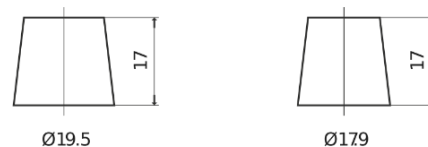

Sortimentsoversikt

Batterier til Biler og lette kjøretøy

EFB EL600

Art.nr.	EL600
Technology	EFB
EAN/GTIN	3661024035682
Spenning	12 V
Kapasitet	60.0 Ah
CCA	640 A
Lengde	242 mm
Bredde	175 mm
Høyde	190 mm
Kasse	L02
Polstilling	ETN 0
Poltype	EN taper post
Festeknast	B13
Vekt (kan variere)	17.00 kg

Polstilling

Poltype

Festeknast

Design, egenskaper og tekniske spesifikasjoner kan endres uten forvarsel. Vi fraskriver oss enhver representasjon eller garanti, uttrykt eller underforstått, angående dataene eller anbefalingene, og skal under ingen omstendigheter holdes ansvarlig for tap eller skade som hevdes å ha oppstått som et resultat. Noen produkter kan være utilgjengelig i ditt lokale marked.