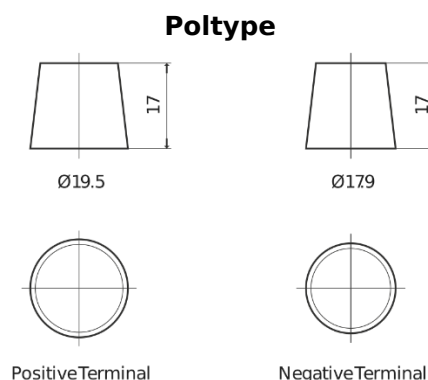

**Sortimentsoversikt**

Batterier til Lastebil, buss, maskiner, jordbruk

**StartPRO SG1406**

Art.nr.	SG1406
Technology	Flooded
EAN/GTIN	3661024065498
Spenning	12 V
Kapasitet	140 Ah
CCA	800 A
Lengde	510 mm
Bredde	175 mm
Høyde	225 mm
Kasse	D08
Polstilling	ETN 4
Poltype	EN taper post
Festeknast	B3
Vekt (kan variere)	33.50 kg