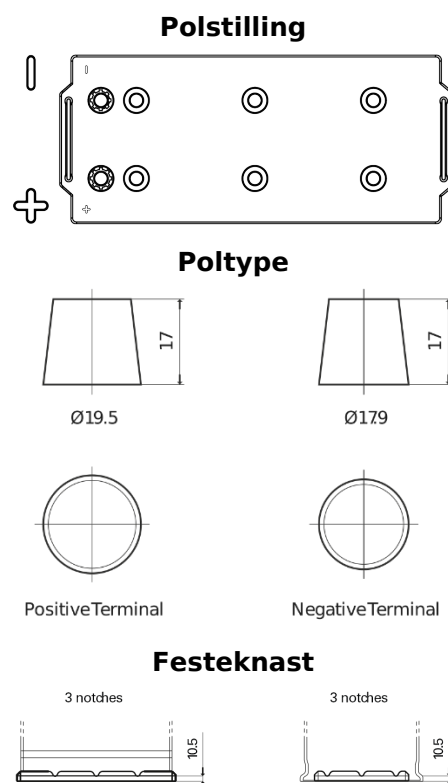

Sortimentsoversikt

Batterier til Lastebil, buss, maskiner, jordbruk

StartPRO TG1206

Art.nr.	TG1206
Technology	Flooded
EAN/GTIN	3661024056830
Spenning	12 V
Kapasitet	120 Ah
CCA	680 A
Lengde	510 mm
Bredde	175 mm
Høyde	225 mm
Kasse	D08
Polstilling	ETN 4
Poltype	EN taper post
Festeknast	B3
Vekt (kan variere)	31.80 kg