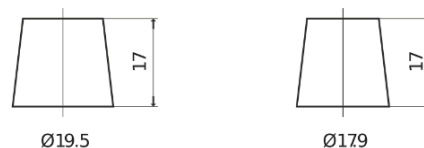

Sortimentsoversikt

Batterier til Biler og lette kjøretøy

EFB EL550

Art.nr.	EL550
Technology	EFB
EAN/GTIN	3661024036757
Spenning	12 V
Kapasitet	55.0 Ah
CCA	540 A
Lengde	207 mm
Bredde	175 mm
Høyde	190 mm
Kasse	L01
Polstilling	ETN 0
Poltype	EN taper post
Festeknast	B13
Vekt (kan variere)	14.10 kg

Polstilling

Poltype

Festeknast

Design, egenskaper og tekniske spesifikasjoner kan endres uten forvarsel. Vi fraskriver oss enhver representasjon eller garanti, uttrykt eller underforstått, angående dataene eller anbefalingene, og skal under ingen omstendigheter holdes ansvarlig for tap eller skade som hevdes å ha oppstått som et resultat. Noen produkter kan være utilgjengelig i ditt lokale marked.