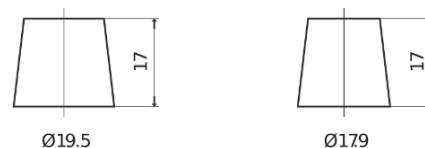

Sortimentsoversikt

Batterier til Biler og lette kjøretøy

EFB EL550

Art.nr.	EL550
Technology	EFB
EAN/GTIN	3661024036757
Spenning	12 V
Kapasitet	55.0 Ah
CCA	540 A
Lengde	207 mm
Bredde	175 mm
Høyde	190 mm
Kasse	L01
Polstilling	ETN 0
Poltype	EN taper post
Festeknast	B13
Vekt (kan variere)	14.10 kg

Polstilling

Poltype

Festeknast

Design, egenskaper og tekniske spesifikasjoner kan endres uten forvarsel. Vi fraskriver oss enhver representasjon eller garanti, uttrykt eller underforstått, angående dataene eller anbefalingene, og skal under ingen omstendigheter holdes ansvarlig for tap eller skade som hevdes å ha oppstått som et resultat. Noen produkter kan være utilgjengelig i ditt lokale marked.