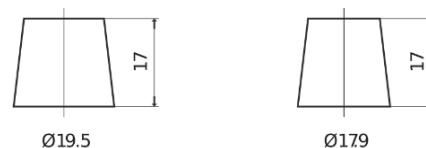

Sortimentsoversikt

Batterier til Biler og lette kjøretøy

EFB EL550

Art.nr.	EL550
Technology	EFB
EAN/GTIN	3661024036757
Spenning	12 V
Kapasitet	55.0 Ah
CCA	540 A
Lengde	207 mm
Bredde	175 mm
Høyde	190 mm
Kasse	L01
Polstilling	ETN 0
Poltype	EN taper post
Festeknast	B13
Vekt (kan variere)	14.10 kg

Polstilling

Poltype

Festeknast

Design, egenskaper og tekniske spesifikasjoner kan endres uten forvarsel. Vi fraskriver oss enhver representasjon eller garanti, uttrykt eller underforstått, angående dataene eller anbefalingene, og skal under ingen omstendigheter holdes ansvarlig for tap eller skade som hevdes å ha oppstått som et resultat. Noen produkter kan være utilgjengelig i ditt lokale marked.