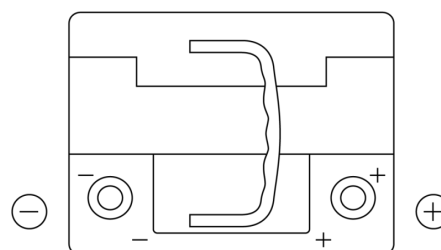

Polstilling