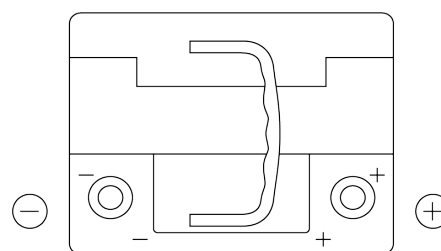

Sortimentsoversikt

Batterier til Biler og lette kjøretøy

EFB EL550

Art.nr.	EL550
Technology	EFB
EAN/GTIN	3661024036757
Spenning	12 V
Kapasitet	55.0 Ah
CCA	540 A
Lengde	207 mm
Bredde	175 mm
Høyde	190 mm
Kasse	L01
Polstilling	ETN 0
Poltype	EN taper post
Festeknast	B13
Vekt (kan variere)	14.10 kg

Polstilling**Poltype**

Positive Terminal

Negative Terminal

Festeknast

Design, egenskaper og tekniske spesifikasjoner kan endres uten forvarsel. Vi fraskriver oss enhver representasjon eller garanti, uttrykt eller underforstått, angående dataene eller anbefalingene, og skal under ingen omstendigheter holdes ansvarlig for tap eller skade som hevdes å ha oppstått som et resultat. Noen produkter kan være utilgjengelig i ditt lokale marked.