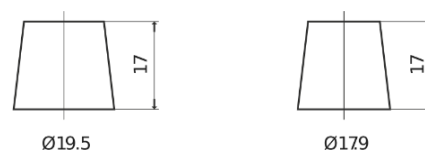

Sortimentsoversikt

Batterier til Biler og lette kjøretøy

EFB EL1050

Art.nr.	EL1050
Technology	EFB
EAN/GTIN	3661024037327
Spenning	12 V
Kapasitet	105.0 Ah
CCA	950 A
Lengde	392 mm
Bredde	175 mm
Høyde	190 mm
Kasse	L06
Polstilling	ETN 0
Poltype	EN taper post
Festeknast	B13
Vekt (kan variere)	27.20 kg

Polstilling

Poltype

Festeknast

Design, egenskaper og tekniske spesifikasjoner kan endres uten forvarsel. Vi fraskriver oss enhver representasjon eller garanti, uttrykt eller underforstått, angående dataene eller anbefalingene, og skal under ingen omstendigheter holdes ansvarlig for tap eller skade som hevdes å ha oppstått som et resultat. Noen produkter kan være utilgjengelig i ditt lokale marked.