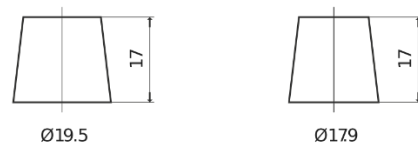

Sortimentsoversikt

Batterier til Biler og lette kjøretøy

EFB EL1050

Art.nr.	EL1050
Technology	EFB
EAN/GTIN	3661024037327
Spenning	12 V
Kapasitet	105.0 Ah
CCA	950 A
Lengde	392 mm
Bredde	175 mm
Høyde	190 mm
Kasse	L06
Polstilling	ETN 0
Poltype	EN taper post
Festeknast	B13
Vekt (kan variere)	27.20 kg

Polstilling

Poltype

Festeknast

Design, egenskaper og tekniske spesifikasjoner kan endres uten forvarsel. Vi fraskriver oss enhver representasjon eller garanti, uttrykt eller underforstått, angående dataene eller anbefalingene, og skal under ingen omstendigheter holdes ansvarlig for tap eller skade som hevdes å ha oppstått som et resultat. Noen produkter kan være utilgjengelig i ditt lokale marked.