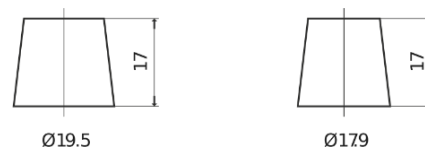

Sortimentsoversikt

Batterier til Biler og lette kjøretøy

EFB EL1050

Art.nr.	EL1050
Technology	EFB
EAN/GTIN	3661024037327
Spenning	12 V
Kapasitet	105.0 Ah
CCA	950 A
Lengde	392 mm
Bredde	175 mm
Høyde	190 mm
Kasse	L06
Polstilling	ETN 0
Poltype	EN taper post
Festeknast	B13
Vekt (kan variere)	27.20 kg

Polstilling

Poltype

Festeknast

Design, egenskaper og tekniske spesifikasjoner kan endres uten forvarsel. Vi fraskriver oss enhver representasjon eller garanti, uttrykt eller underforstått, angående dataene eller anbefalingene, og skal under ingen omstendigheter holdes ansvarlig for tap eller skade som hevdes å ha oppstått som et resultat. Noen produkter kan være utilgjengelig i ditt lokale marked.