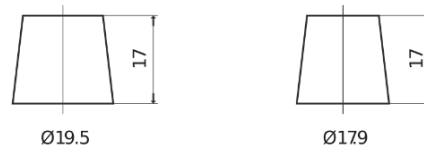

Sortimentsoversikt

Batterier til Biler og lette kjøretøy

EFB EL1000

Art.nr.	EL1000
Technology	EFB
EAN/GTIN	3661024037389
Spenning	12 V
Kapasitet	100.0 Ah
CCA	900 A
Lengde	353 mm
Bredde	175 mm
Høyde	190 mm
Kasse	L05
Polstilling	ETN 0
Poltype	EN taper post
Festeknast	B13
Vekt (kan variere)	25.50 kg

Polstilling

Poltype

Festeknast

Design, egenskaper og tekniske spesifikasjoner kan endres uten forvarsel. Vi fraskriver oss enhver representasjon eller garanti, uttrykt eller underforstått, angående dataene eller anbefalingene, og skal under ingen omstendigheter holdes ansvarlig for tap eller skade som hevdes å ha oppstått som et resultat. Noen produkter kan være utilgjengelig i ditt lokale marked.