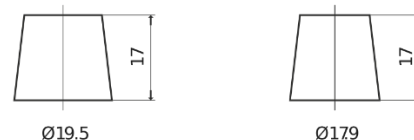

Sortimentsoversikt

Batterier til Lastebil, buss, maskiner, jordbruk

StartPRO EG1206

Art.nr.	EG1206
Technology	Flooded
EAN/GTIN	3661024037013
Spenning	12 V
Kapasitet	120 Ah
CCA	680 A
Lengde	510 mm
Bredde	175 mm
Høyde	225 mm
Kasse	D08
Polstilling	ETN 4
Poltype	EN taper post
Festeknast	B3
Vekt (kan variere)	31.80 kg

Polstilling

Poltype

Festeknast

Design, egenskaper og tekniske spesifikasjoner kan endres uten forvarsel. Vi fraskriver oss enhver representasjon eller garanti, uttrykt eller underforstått, angående dataene eller anbefalingene, og skal under ingen omstendigheter holdes ansvarlig for tap eller skade som hevdes å ha oppstått som et resultat. Noen produkter kan være utilgjengelig i ditt lokale marked.