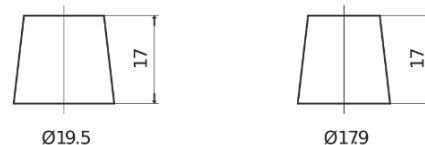

Sortimentsoversikt

Batterier til Biler og lette kjøretøy

EFB EL1000

Art.nr.	EL1000
Technology	EFB
EAN/GTIN	3661024037389
Spenning	12 V
Kapasitet	100.0 Ah
CCA	900 A
Lengde	353 mm
Bredde	175 mm
Høyde	190 mm
Kasse	L05
Polstilling	ETN 0
Poltype	EN taper post
Festeknast	B13
Vekt (kan variere)	25.50 kg

Polstilling

Poltype

Festeknast

Design, egenskaper og tekniske spesifikasjoner kan endres uten forvarsel. Vi fraskriver oss enhver representasjon eller garanti, uttrykt eller underforstått, angående dataene eller anbefalingene, og skal under ingen omstendigheter holdes ansvarlig for tap eller skade som hevdes å ha oppstått som et resultat. Noen produkter kan være utilgjengelig i ditt lokale marked.