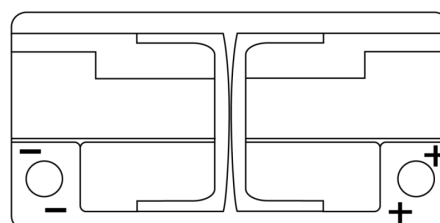

Sortimentsoversikt

Batterier til Biler og lette kjøretøy

AGM EK960

Art.nr.	EK960
Technology	AGM
EAN/GTIN	3661024037921
Spenning	12 V
Kapasitet	96.0 Ah
CCA	850 A
Lengde	353 mm
Bredde	175 mm
Høyde	190 mm
Kasse	L05
Polstilling	ETN 0
Poltype	EN taper post
Festeknast	B13
Vekt (kan variere)	26.10 kg

Polstilling

Poltype

PositiveTerminal

NegativeTerminal

Festeknast

Design, egenskaper og tekniske spesifikasjoner kan endres uten forvarsel. Vi fraskriver oss enhver representasjon eller garanti, uttrykt eller underforstått, angående dataene eller anbefalingene, og skal under ingen omstendigheter holdes ansvarlig for tap eller skade som hevdes å ha oppstått som et resultat. Noen produkter kan være utilgjengelig i ditt lokale marked.