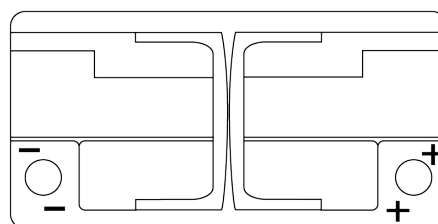

Sortimentsoversikt

Batterier til Biler og lette kjøretøy

AGM EK960

Art.nr.	EK960
Technology	AGM
EAN/GTIN	3661024037921
Spenning	12 V
Kapasitet	96.0 Ah
CCA	850 A
Lengde	353 mm
Bredde	175 mm
Høyde	190 mm
Kasse	L05
Polstilling	ETN 0
Poltype	EN taper post
Festeknast	B13
Vekt (kan variere)	26.10 kg

Polstilling**Poltype**

Ø19.5

Ø17.9

Positive Terminal

Negative Terminal

Festeknast

5 notches

10.5