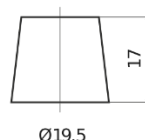

Sortimentsoversikt

Batterier til Biler og lette kjøretøy

AGM EK960

Art.nr.	EK960
Technology	AGM
EAN/GTIN	3661024037921
Spenning	12 V
Kapasitet	96.0 Ah
CCA	850 A
Lengde	353 mm
Bredde	175 mm
Høyde	190 mm
Kasse	L05
Polstilling	ETN 0
Poltype	EN taper post
Festeknast	B13
Vekt (kan variere)	26.10 kg

Polstilling**Poltype**

Ø19.5

Ø17.9

Positive Terminal

Negative Terminal

Festeknast

5 notches

10.5