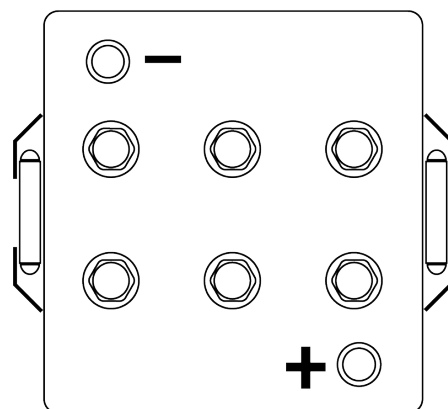

Sortimentsoversikt

Batterier til Marine og fritid

Equipment AGM EQ1000

| | |
|--------------------|---------------|
| Art.nr. | EQ1000 |
| Technology | AGM |
| EAN/GTIN | 3661024037471 |
| Spenning | 12 V |
| Kapasitet | 120 Ah |
| Watt hour | 1000 Wh |
| Lengde | 286 mm |
| Bredde | 269 mm |
| Høyde | 230 mm |
| Kasse | D07 |
| Polstilling | ETN 2 |
| Poltype | EN taper post |
| Festeknast | B0 |
| Vekt (kan variere) | 40.00 kg |

Polstilling

Poltype

Positive Terminal

Negative Terminal

Festeknast

Design, egenskaper og tekniske spesifikasjoner kan endres uten forvarsel. Vi fraskriver oss enhver representasjon eller garanti, uttrykt eller underforstått, angående dataene eller anbefalingene, og skal under ingen omstendigheter holdes ansvarlig for tap eller skade som hevdes å ha oppstått som et resultat. Noen produkter kan være utilgjengelig i ditt lokale marked.