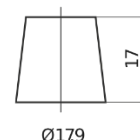

Sortimentsoversikt

Batterier til Biler og lette kjøretøy

AGM EK960

Art.nr.	EK960
Technology	AGM
EAN/GTIN	3661024037921
Spenning	12 V
Kapasitet	96.0 Ah
CCA	850 A
Lengde	353 mm
Bredde	175 mm
Høyde	190 mm
Kasse	L05
Polstilling	ETN 0
Poltype	EN taper post
Festeknast	B13
Vekt (kan variere)	26.10 kg

Polstilling**Poltype**

Ø19.5

Ø17.9

Positive Terminal

Negative Terminal

Festeknast

5 notches

10.5