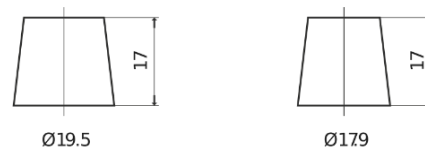

Sortimentsoversikt

Batterier til Biler og lette kjøretøy

AGM EK960

Art.nr.	EK960
Technology	AGM
EAN/GTIN	3661024037921
Spenning	12 V
Kapasitet	96.0 Ah
CCA	850 A
Lengde	353 mm
Bredde	175 mm
Høyde	190 mm
Kasse	L05
Polstilling	ETN 0
Poltype	EN taper post
Festeknast	B13
Vekt (kan variere)	26.10 kg

Polstilling

Poltype

Festeknast

Design, egenskaper og tekniske spesifikasjoner kan endres uten forvarsel. Vi fraskriver oss enhver representasjon eller garanti, uttrykt eller underforstått, angående dataene eller anbefalingene, og skal under ingen omstendigheter holdes ansvarlig for tap eller skade som hevdes å ha oppstått som et resultat. Noen produkter kan være utilgjengelig i ditt lokale marked.