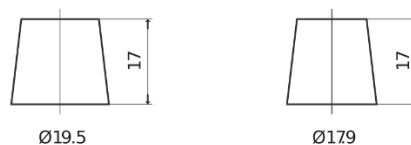

Sortimentsoversikt

Batterier til Marine og fritid

Equipment AGM EQ1000

Art.nr.	EQ1000
Technology	AGM
EAN/GTIN	3661024037471
Spenning	12 V
Kapasitet	120 Ah
Watt hour	1000 Wh
Lengde	286 mm
Bredde	269 mm
Høyde	230 mm
Kasse	D07
Polstilling	ETN 2
Poltype	EN taper post
Festeknast	B0
Vekt (kan variere)	40.00 kg

Polstilling

Poltype

Festeknast

Design, egenskaper og tekniske spesifikasjoner kan endres uten forvarsel. Vi fraskriver oss enhver representasjon eller garanti, uttrykt eller underforstått, angående dataene eller anbefalingene, og skal under ingen omstendigheter holdes ansvarlig for tap eller skade som hevdes å ha oppstått som et resultat. Noen produkter kan være utilgjengelig i ditt lokale marked.