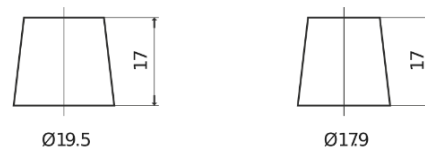

Sortimentsoversikt

Batterier til Biler og lette kjøretøy

AGM EK950

Art.nr.	EK950
Technology	AGM
EAN/GTIN	3661024035743
Spenning	12 V
Kapasitet	95.0 Ah
CCA	850 A
Lengde	353 mm
Bredde	175 mm
Høyde	190 mm
Kasse	L05
Polstilling	ETN 0
Poltype	EN taper post
Festeknast	B13
Vekt (kan variere)	26.10 kg

Polstilling

Poltype

Festeknast

Design, egenskaper og tekniske spesifikasjoner kan endres uten forvarsel. Vi fraskriver oss enhver representasjon eller garanti, uttrykt eller underforstått, angående dataene eller anbefalingene, og skal under ingen omstendigheter holdes ansvarlig for tap eller skade som hevdes å ha oppstått som et resultat. Noen produkter kan være utilgjengelig i ditt lokale marked.