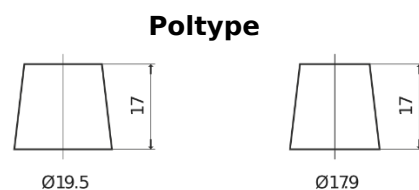

Sortimentsoversikt

Batterier til Marine og fritid

Equipment GEL ES1200

Art.nr.	ES1200
Technology	GEL
EAN/GTIN	3661024035798
Spenning	12 V
Kapasitet	110 Ah
Watt hour	1200 Wh
Lengde	284 mm
Bredde	267 mm
Høyde	223 mm
Kasse	D07
Polstilling	ETN 2
Poltype	EN taper post
Festeknast	B0
Vekt (kan variere)	37.50 kg