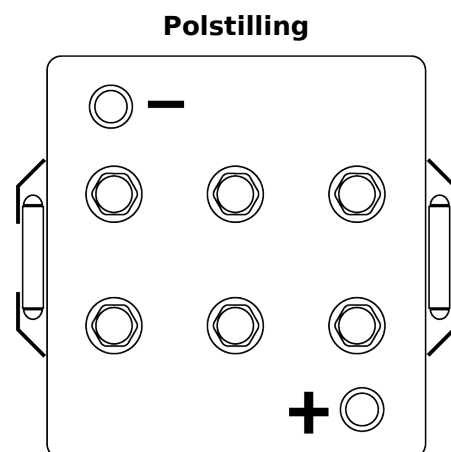

Sortimentsoversikt

Batterier til Marine og fritid

Equipment GEL ES1200

Art.nr.	ES1200
Technology	GEL
EAN/GTIN	3661024035798
Spenning	12 V
Kapasitet	110 Ah
Watt hour	1200 Wh
Lengde	284 mm
Bredde	267 mm
Høyde	223 mm
Kasse	D07
Polstilling	ETN 2
Poltype	EN taper post
Festeknast	B0
Vekt (kan variere)	37.50 kg