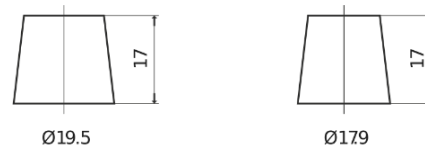

Sortimentsoversikt

Batterier til Biler og lette kjøretøy

AGM EK950

Art.nr.	EK950
Technology	AGM
EAN/GTIN	3661024035743
Spenning	12 V
Kapasitet	95.0 Ah
CCA	850 A
Lengde	353 mm
Bredde	175 mm
Høyde	190 mm
Kasse	L05
Polstilling	ETN 0
Poltype	EN taper post
Festeknast	B13
Vekt (kan variere)	26.10 kg

Polstilling

Poltype

Festeknast

Design, egenskaper og tekniske spesifikasjoner kan endres uten forvarsel. Vi fraskriver oss enhver representasjon eller garanti, uttrykt eller underforstått, angående dataene eller anbefalingene, og skal under ingen omstendigheter holdes ansvarlig for tap eller skade som hevdes å ha oppstått som et resultat. Noen produkter kan være utilgjengelig i ditt lokale marked.