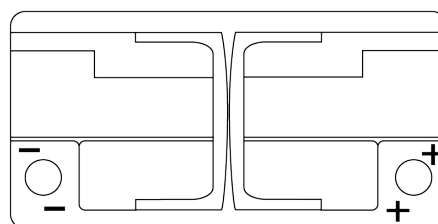

Sortimentsoversikt

Batterier til Biler og lette kjøretøy

AGM EK950

Art.nr.	EK950
Technology	AGM
EAN/GTIN	3661024035743
Spenning	12 V
Kapasitet	95.0 Ah
CCA	850 A
Lengde	353 mm
Bredde	175 mm
Høyde	190 mm
Kasse	L05
Polstilling	ETN 0
Poltype	EN taper post
Festeknast	B13
Vekt (kan variere)	26.10 kg

Polstilling**Poltype**

Positive Terminal

Negative Terminal

Festeknast

Design, egenskaper og tekniske spesifikasjoner kan endres uten forvarsel. Vi fraskriver oss enhver representasjon eller garanti, uttrykt eller underforstått, angående dataene eller anbefalingene, og skal under ingen omstendigheter holdes ansvarlig for tap eller skade som hevdes å ha oppstått som et resultat. Noen produkter kan være utilgjengelig i ditt lokale marked.