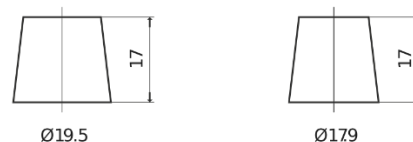

Sortimentsoversikt

Batterier til Biler og lette kjøretøy

AGM EK950

Art.nr.	EK950
Technology	AGM
EAN/GTIN	3661024035743
Spenning	12 V
Kapasitet	95.0 Ah
CCA	850 A
Lengde	353 mm
Bredde	175 mm
Høyde	190 mm
Kasse	L05
Polstilling	ETN 0
Poltype	EN taper post
Festeknast	B13
Vekt (kan variere)	26.10 kg

Polstilling

Poltype

Festeknast

Design, egenskaper og tekniske spesifikasjoner kan endres uten forvarsel. Vi fraskriver oss enhver representasjon eller garanti, uttrykt eller underforstått, angående dataene eller anbefalingene, og skal under ingen omstendigheter holdes ansvarlig for tap eller skade som hevdes å ha oppstått som et resultat. Noen produkter kan være utilgjengelig i ditt lokale marked.