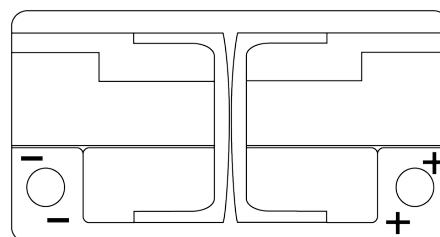

Sortimentsoversikt

Batterier til Biler og lette kjøretøy

AGM EK820

Art.nr.	EK820
Technology	AGM
EAN/GTIN	3661024037914
Spenning	12 V
Kapasitet	82.0 Ah
CCA	800 A
Lengde	315 mm
Bredde	175 mm
Høyde	190 mm
Kasse	L04
Polstilling	ETN 0
Poltype	EN taper post
Festeknast	B13
Vekt (kan variere)	23.30 kg

Polstilling