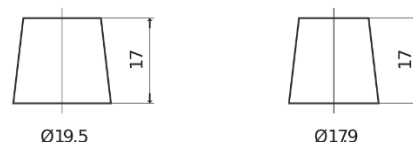

Sortimentsoversikt

Batterier til Biler og lette kjøretøy

AGM EK820

Art.nr.	EK820
Technology	AGM
EAN/GTIN	3661024037914
Spenning	12 V
Kapasitet	82.0 Ah
CCA	800 A
Lengde	315 mm
Bredde	175 mm
Høyde	190 mm
Kasse	L04
Polstilling	ETN 0
Poltype	EN taper post
Festeknast	B13
Vekt (kan variere)	23.30 kg

Polstilling

Poltype

Festeknast

Design, egenskaper og tekniske spesifikasjoner kan endres uten forvarsel. Vi fraskriver oss enhver representasjon eller garanti, uttrykt eller underforstått, angående dataene eller anbefalingene, og skal under ingen omstendigheter holdes ansvarlig for tap eller skade som hevdes å ha oppstått som et resultat. Noen produkter kan være utilgjengelig i ditt lokale marked.