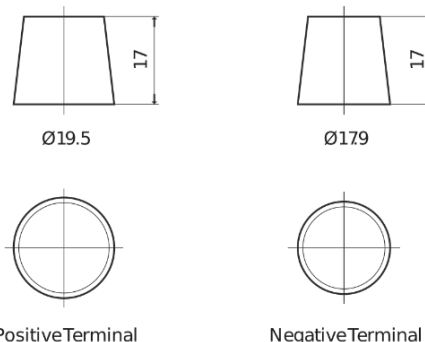

Poltype

Festeknast

Design, egenskaper og tekniske spesifikasjoner kan endres uten forvarsel. Vi fraskriver oss enhver representasjon eller garanti, uttrykt eller underforstått, angående dataene eller anbefalingene, og skal under ingen omstendigheter holdes ansvarlig for tap eller skade som hevdes å ha oppstått som et resultat. Noen produkter kan være utilgjengelig i ditt lokale marked.