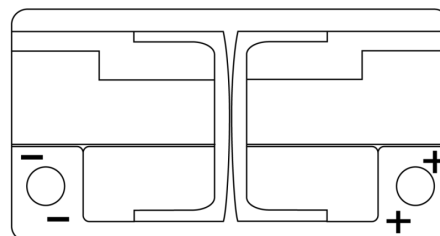

Sortimentsoversikt

Batterier til Biler og lette kjøretøy

AGM EK820

Art.nr.	EK820
Technology	AGM
EAN/GTIN	3661024037914
Spenning	12 V
Kapasitet	82.0 Ah
CCA	800 A
Lengde	315 mm
Bredde	175 mm
Høyde	190 mm
Kasse	L04
Polstilling	ETN 0
Poltype	EN taper post
Festeknast	B13
Vekt (kan variere)	23.30 kg

Polstilling

Poltype

PositiveTerminal

NegativeTerminal

Festeknast

Design, egenskaper og tekniske spesifikasjoner kan endres uten forvarsel. Vi fraskriver oss enhver representasjon eller garanti, uttrykt eller underforstått, angående dataene eller anbefalingene, og skal under ingen omstendigheter holdes ansvarlig for tap eller skade som hevdes å ha oppstått som et resultat. Noen produkter kan være utilgjengelig i ditt lokale marked.