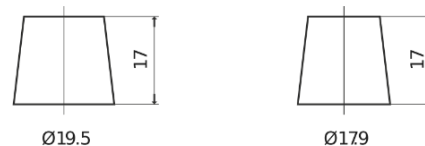

Sortimentsoversikt

Batterier til Biler og lette kjøretøy

AGM EK820

Art.nr.	EK820
Technology	AGM
EAN/GTIN	3661024037914
Spenning	12 V
Kapasitet	82.0 Ah
CCA	800 A
Lengde	315 mm
Bredde	175 mm
Høyde	190 mm
Kasse	L04
Polstilling	ETN 0
Poltype	EN taper post
Festeknast	B13
Vekt (kan variere)	23.30 kg

Polstilling

Poltype

Festeknast

Design, egenskaper og tekniske spesifikasjoner kan endres uten forvarsel. Vi fraskriver oss enhver representasjon eller garanti, uttrykt eller underforstått, angående dataene eller anbefalingene, og skal under ingen omstendigheter holdes ansvarlig for tap eller skade som hevdes å ha oppstått som et resultat. Noen produkter kan være utilgjengelig i ditt lokale marked.