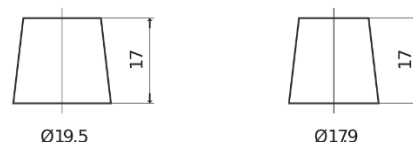

Sortimentsoversikt

Batterier til Biler og lette kjøretøy

AGM EK800

Art.nr.	EK800
Technology	AGM
EAN/GTIN	3661024035729
Spenning	12 V
Kapasitet	80.0 Ah
CCA	800 A
Lengde	315 mm
Bredde	175 mm
Høyde	190 mm
Kasse	L04
Polstilling	ETN 0
Poltype	EN taper post
Festeknast	B13
Vekt (kan variere)	23.30 kg

Polstilling

Poltype

Festeknast

Design, egenskaper og tekniske spesifikasjoner kan endres uten forvarsel. Vi fraskriver oss enhver representasjon eller garanti, uttrykt eller underforstått, angående dataene eller anbefalingene, og skal under ingen omstendigheter holdes ansvarlig for tap eller skade som hevdes å ha oppstått som et resultat. Noen produkter kan være utilgjengelig i ditt lokale marked.