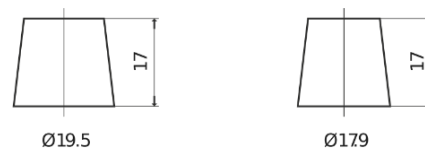

Sortimentsoversikt

Batterier til Biler og lette kjøretøy

AGM EK800

Art.nr.	EK800
Technology	AGM
EAN/GTIN	3661024035729
Spenning	12 V
Kapasitet	80.0 Ah
CCA	800 A
Lengde	315 mm
Bredde	175 mm
Høyde	190 mm
Kasse	L04
Polstilling	ETN 0
Poltype	EN taper post
Festeknast	B13
Vekt (kan variere)	23.30 kg

Polstilling

Poltype

Festeknast

Design, egenskaper og tekniske spesifikasjoner kan endres uten forvarsel. Vi fraskriver oss enhver representasjon eller garanti, uttrykt eller underforstått, angående dataene eller anbefalingene, og skal under ingen omstendigheter holdes ansvarlig for tap eller skade som hevdes å ha oppstått som et resultat. Noen produkter kan være utilgjengelig i ditt lokale marked.