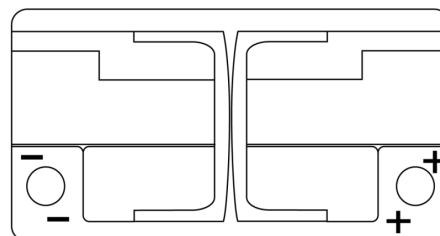

Sortimentsoversikt

Batterier til Biler og lette kjøretøy

AGM EK800

Art.nr.	EK800
Technology	AGM
EAN/GTIN	3661024035729
Spenning	12 V
Kapasitet	80.0 Ah
CCA	800 A
Lengde	315 mm
Bredde	175 mm
Høyde	190 mm
Kasse	L04
Polstilling	ETN 0
Poltype	EN taper post
Festeknast	B13
Vekt (kan variere)	23.30 kg

Polstilling

Poltype

Positive Terminal

Negative Terminal

Festeknast

Design, egenskaper og tekniske spesifikasjoner kan endres uten forvarsel. Vi fraskriver oss enhver representasjon eller garanti, uttrykt eller underforstått, angående dataene eller anbefalingene, og skal under ingen omstendigheter holdes ansvarlig for tap eller skade som hevdes å ha oppstått som et resultat. Noen produkter kan være utilgjengelig i ditt lokale marked.