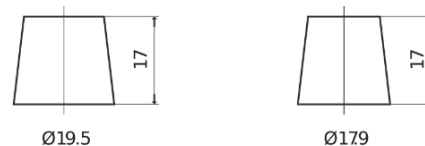

Sortimentsoversikt

Batterier til Biler og lette kjøretøy

AGM EK800

Art.nr.	EK800
Technology	AGM
EAN/GTIN	3661024035729
Spenning	12 V
Kapasitet	80.0 Ah
CCA	800 A
Lengde	315 mm
Bredde	175 mm
Høyde	190 mm
Kasse	L04
Polstilling	ETN 0
Poltype	EN taper post
Festeknast	B13
Vekt (kan variere)	23.30 kg

Polstilling

Poltype

Festeknast

Design, egenskaper og tekniske spesifikasjoner kan endres uten forvarsel. Vi fraskriver oss enhver representasjon eller garanti, uttrykt eller underforstått, angående dataene eller anbefalingene, og skal under ingen omstendigheter holdes ansvarlig for tap eller skade som hevdes å ha oppstått som et resultat. Noen produkter kan være utilgjengelig i ditt lokale marked.