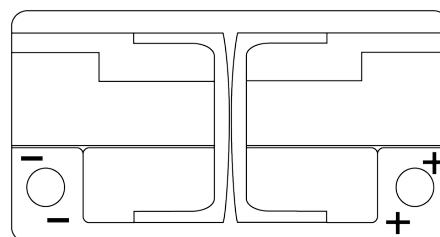

Sortimentsoversikt

Batterier til Biler og lette kjøretøy

AGM EK800

Art.nr.	EK800
Technology	AGM
EAN/GTIN	3661024035729
Spenning	12 V
Kapasitet	80.0 Ah
CCA	800 A
Lengde	315 mm
Bredde	175 mm
Høyde	190 mm
Kasse	L04
Polstilling	ETN 0
Poltype	EN taper post
Festeknast	B13
Vekt (kan variere)	23.30 kg

Polstilling**Poltype**

Positive Terminal

Negative Terminal

Festeknast

Design, egenskaper og tekniske spesifikasjoner kan endres uten forvarsel. Vi fraskriver oss enhver representasjon eller garanti, uttrykt eller underforstått, angående dataene eller anbefalingene, og skal under ingen omstendigheter holdes ansvarlig for tap eller skade som hevdes å ha oppstått som et resultat. Noen produkter kan være utilgjengelig i ditt lokale marked.