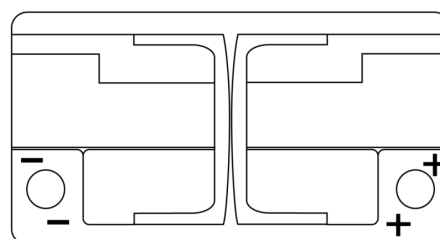

Sortimentsoversikt

Batterier til Biler og lette kjøretøy

AGM EK800

Art.nr.	EK800
Technology	AGM
EAN/GTIN	3661024035729
Spenning	12 V
Kapasitet	80.0 Ah
CCA	800 A
Lengde	315 mm
Bredde	175 mm
Høyde	190 mm
Kasse	L04
Polstilling	ETN 0
Poltype	EN taper post
Festeknast	B13
Vekt (kan variere)	23.30 kg

Polstilling

Poltype

PositiveTerminal

NegativeTerminal

Festeknast

Design, egenskaper og tekniske spesifikasjoner kan endres uten forvarsel. Vi fraskriver oss enhver representasjon eller garanti, uttrykt eller underforstått, angående dataene eller anbefalingene, og skal under ingen omstendigheter holdes ansvarlig for tap eller skade som hevdes å ha oppstått som et resultat. Noen produkter kan være utilgjengelig i ditt lokale marked.