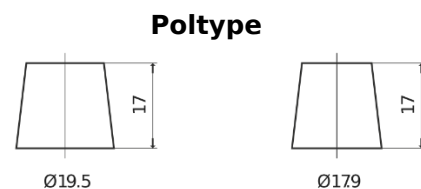

Sortimentsoversikt

Batterier til Lastebil, buss, maskiner, jordbruk

PowerPRO TF2353

Art.nr.	TF2353
Technology	Flooded
EAN/GTIN	3661024055321
Spenning	12 V
Kapasitet	235 Ah
CCA	1300 A
Lengde	518 mm
Bredde	274 mm
Høyde	240 mm
Kasse	D06
Polstilling	ETN 3
Poltype	EN taper post
Festeknast	B0
Vekt (kan variere)	56.30 kg