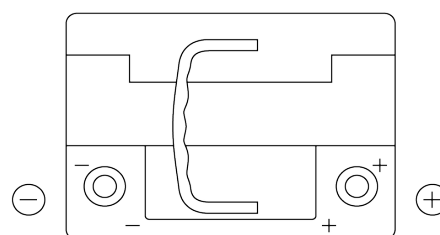

**Sortimentsoversikt**

Batterier til Biler og lette kjøretøy

**AGM EK620**

Art.nr.	EK620
Technology	AGM
EAN/GTIN	3661024037891
Spenning	12 V
Kapasitet	62.0 Ah
CCA	680 A
Lengde	242 mm
Bredde	175 mm
Høyde	190 mm
Kasse	L02
Polstilling	ETN 0
Poltype	EN taper post
Festeknast	B13
Vekt (kan variere)	17.90 kg

**Polstilling****Poltype**

Positive Terminal

Negative Terminal

**Festeknast**

Design, egenskaper og tekniske spesifikasjoner kan endres uten forvarsel. Vi fraskriver oss enhver representasjon eller garanti, uttrykt eller underforstått, angående dataene eller anbefalingene, og skal under ingen omstendigheter holdes ansvarlig for tap eller skade som hevdes å ha oppstått som et resultat. Noen produkter kan være utilgjengelig i ditt lokale marked.