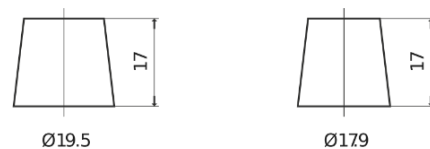

Sortimentsoversikt

Batterier til Biler og lette kjøretøy

AGM EK620

Art.nr.	EK620
Technology	AGM
EAN/GTIN	3661024037891
Spenning	12 V
Kapasitet	62.0 Ah
CCA	680 A
Lengde	242 mm
Bredde	175 mm
Høyde	190 mm
Kasse	L02
Polstilling	ETN 0
Poltype	EN taper post
Festeknast	B13
Vekt (kan variere)	17.90 kg

Polstilling

Poltype

Festeknast

Design, egenskaper og tekniske spesifikasjoner kan endres uten forvarsel. Vi fraskriver oss enhver representasjon eller garanti, uttrykt eller underforstått, angående dataene eller anbefalingene, og skal under ingen omstendigheter holdes ansvarlig for tap eller skade som hevdes å ha oppstått som et resultat. Noen produkter kan være utilgjengelig i ditt lokale marked.