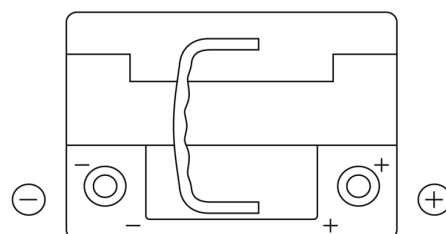

Sortimentsoversikt

Batterier til Biler og lette kjøretøy

AGM EK620

Art.nr.	EK620
Technology	AGM
EAN/GTIN	3661024037891
Spenning	12 V
Kapasitet	62.0 Ah
CCA	680 A
Lengde	242 mm
Bredde	175 mm
Høyde	190 mm
Kasse	L02
Polstilling	ETN 0
Poltype	EN taper post
Festeknast	B13
Vekt (kan variere)	17.90 kg

Polstilling

Poltype

Positive Terminal

Negative Terminal

Festeknast

Design, egenskaper og tekniske spesifikasjoner kan endres uten forvarsel. Vi fraskriver oss enhver representasjon eller garanti, uttrykt eller underforstått, angående dataene eller anbefalingene, og skal under ingen omstendigheter holdes ansvarlig for tap eller skade som hevdes å ha oppstått som et resultat. Noen produkter kan være utilgjengelig i ditt lokale marked.