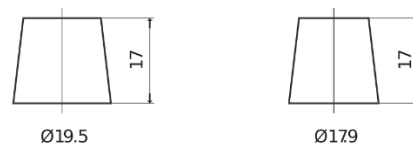

Sortimentsoversikt

Batterier til Biler og lette kjøretøy

AGM EK620

Art.nr.	EK620
Technology	AGM
EAN/GTIN	3661024037891
Spenning	12 V
Kapasitet	62.0 Ah
CCA	680 A
Lengde	242 mm
Bredde	175 mm
Høyde	190 mm
Kasse	L02
Polstilling	ETN 0
Poltype	EN taper post
Festeknast	B13
Vekt (kan variere)	17.90 kg

Polstilling

Poltype

Festeknast

Design, egenskaper og tekniske spesifikasjoner kan endres uten forvarsel. Vi fraskriver oss enhver representasjon eller garanti, uttrykt eller underforstått, angående dataene eller anbefalingene, og skal under ingen omstendigheter holdes ansvarlig for tap eller skade som hevdes å ha oppstått som et resultat. Noen produkter kan være utilgjengelig i ditt lokale marked.