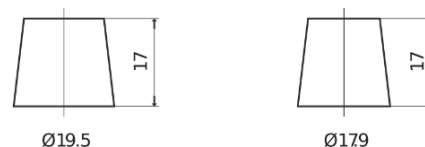

### AGM EK600

Art.nr.	EK600
Technology	AGM
EAN/GTIN	3661024036498
Spenning	12 V
Kapasitet	60.0 Ah
CCA	680 A
Lengde	242 mm
Bredde	175 mm
Høyde	190 mm
Kasse	L02
Polstilling	ETN 0
Poltype	EN taper post
Festeknast	B13
Vekt (kan variere)	17.90 kg