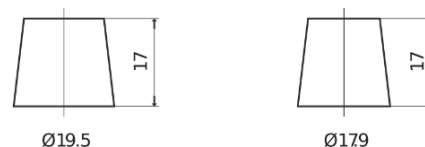

Sortimentsoversikt

Batterier til Biler og lette kjøretøy

AGM EK600

Art.nr.	EK600
Technology	AGM
EAN/GTIN	3661024036498
Spenning	12 V
Kapasitet	60.0 Ah
CCA	680 A
Lengde	242 mm
Bredde	175 mm
Høyde	190 mm
Kasse	L02
Polstilling	ETN 0
Poltype	EN taper post
Festeknast	B13
Vekt (kan variere)	17.90 kg

Polstilling

Poltype

Festeknast

Design, egenskaper og tekniske spesifikasjoner kan endres uten forvarsel. Vi fraskriver oss enhver representasjon eller garanti, uttrykt eller underforstått, angående dataene eller anbefalingene, og skal under ingen omstendigheter holdes ansvarlig for tap eller skade som hevdes å ha oppstått som et resultat. Noen produkter kan være utilgjengelig i ditt lokale marked.