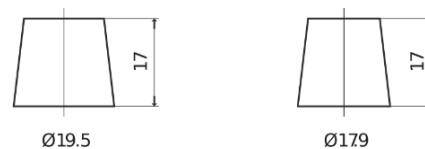

Sortimentsoversikt

Batterier til Biler og lette kjøretøy

AGM EK600

Art.nr.	EK600
Technology	AGM
EAN/GTIN	3661024036498
Spenning	12 V
Kapasitet	60.0 Ah
CCA	680 A
Lengde	242 mm
Bredde	175 mm
Høyde	190 mm
Kasse	L02
Polstilling	ETN 0
Poltype	EN taper post
Festeknast	B13
Vekt (kan variere)	17.90 kg

Polstilling

Poltype

Festeknast

Design, egenskaper og tekniske spesifikasjoner kan endres uten forvarsel. Vi fraskriver oss enhver representasjon eller garanti, uttrykt eller underforstått, angående dataene eller anbefalingene, og skal under ingen omstendigheter holdes ansvarlig for tap eller skade som hevdes å ha oppstått som et resultat. Noen produkter kan være utilgjengelig i ditt lokale marked.