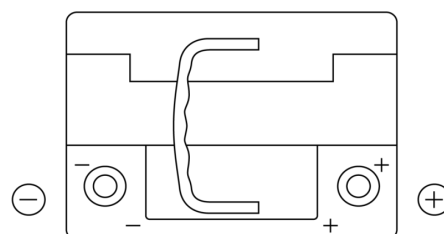

Polstilling