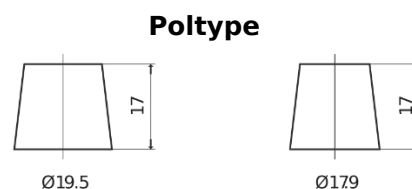

Sortimentsoversikt

Batterier til Lastebil, buss, maskiner, jordbruk

PowerPRO EF2353

Art.nr.	EF2353
Technology	Flooded
EAN/GTIN	3661024035323
Spenning	12 V
Kapasitet	235 Ah
CCA	1300 A
Lengde	518 mm
Bredde	274 mm
Høyde	240 mm
Kasse	D06
Polstilling	ETN 3
Poltype	EN taper post
Festeknast	B0
Vekt (kan variere)	56.30 kg