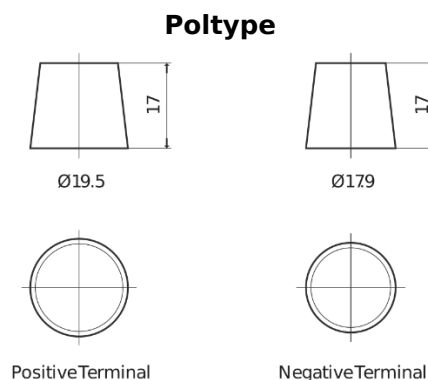

### PowerPRO CF2353

Art.nr.	CF2353
Technology	Flooded
EAN/GTIN	3661024015325
Spenning	12 V
Kapasitet	235 Ah
CCA	1300 A
Lengde	518 mm
Bredde	274 mm
Høyde	240 mm
Kasse	D06
Polstilling	ETN 3
Poltype	EN taper post
Festeknast	B0
Vekt (kan variere)	56.30 kg