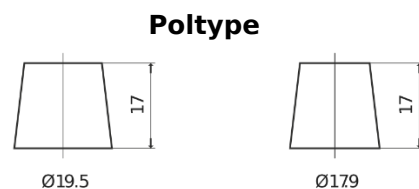

Sortimentsoversikt

Batterier til Lastebil, buss, maskiner, jordbruk

PowerPRO SF2353

Art.nr.	SF2353
Technology	Flooded
EAN/GTIN	3661024065320
Spenning	12 V
Kapasitet	235 Ah
CCA	1300 A
Lengde	518 mm
Bredde	274 mm
Høyde	240 mm
Kasse	D06
Polstilling	ETN 3
Poltype	EN taper post
Festeknast	B0
Vekt (kan variere)	56.30 kg