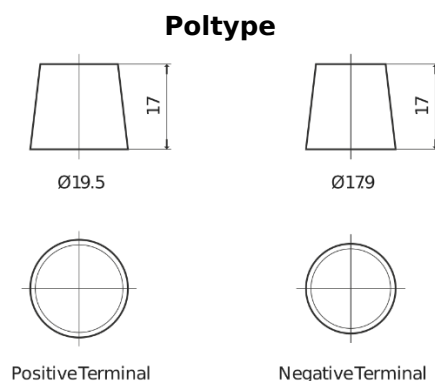

Sortimentsoversikt

Batterier til Lastebil, buss, maskiner, jordbruk

StartPRO TG2254

Art.nr.	TG2254
Technology	Flooded
EAN/GTIN	3661024057448
Spenning	12 V
Kapasitet	225 Ah
CCA	1200 A
Lengde	518 mm
Bredde	274 mm
Høyde	240 mm
Kasse	D06
Polstilling	ETN 4
Poltype	EN taper post
Festeknast	B0
Vekt (kan variere)	54.90 kg