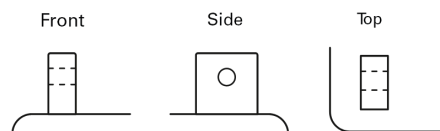

Sortimentsoversikt

Batterier til Biler og lette kjøretøy

AGM EK143

Art.nr.	EK143
Technology	AGM
EAN/GTIN	3661024036658
Spenning	12 V
Kapasitet	14.0 Ah
CCA	80 A
Lengde	150 mm
Bredde	100 mm
Høyde	100 mm
Kasse	C76
Polstilling	ETN 3
Poltype	Screwed/Lug
Festeknast	B0
Vekt (kan variere)	4.20 kg

Polstilling

Poltype

Festeknast

Design, egenskaper og tekniske spesifikasjoner kan endres uten forvarsel. Vi fraskriver oss enhver representasjon eller garanti, uttrykt eller underforstått, angående dataene eller anbefalingene, og skal under ingen omstendigheter holdes ansvarlig for tap eller skade som hevdes å ha oppstått som et resultat. Noen produkter kan være utilgjengelig i ditt lokale marked.