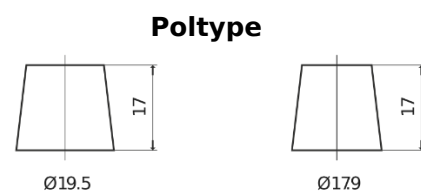

Sortimentsoversikt

Batterier til Lastebil, buss, maskiner, jordbruk

StartPRO EG2254

Art.nr.	EG2254
Technology	Flooded
EAN/GTIN	3661024037556
Spenning	12 V
Kapasitet	225 Ah
CCA	1200 A
Lengde	518 mm
Bredde	274 mm
Høyde	240 mm
Kasse	D06
Polstilling	ETN 4
Poltype	EN taper post
Festeknast	B0
Vekt (kan variere)	54.90 kg