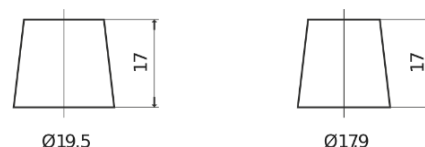

Sortimentsoversikt

Batterier til Biler og lette kjøretøy

AGM EK1060

Art.nr.	EK1060
Technology	AGM
EAN/GTIN	3661024037938
Spenning	12 V
Kapasitet	106.0 Ah
CCA	950 A
Lengde	392 mm
Bredde	175 mm
Høyde	190 mm
Kasse	L06
Polstilling	ETN 0
Poltype	EN taper post
Festeknast	B13
Vekt (kan variere)	29.00 kg

Polstilling

Poltype

Festeknast

Design, egenskaper og tekniske spesifikasjoner kan endres uten forvarsel. Vi fraskriver oss enhver representasjon eller garanti, uttrykt eller underforstått, angående dataene eller anbefalingene, og skal under ingen omstendigheter holdes ansvarlig for tap eller skade som hevdes å ha oppstått som et resultat. Noen produkter kan være utilgjengelig i ditt lokale marked.