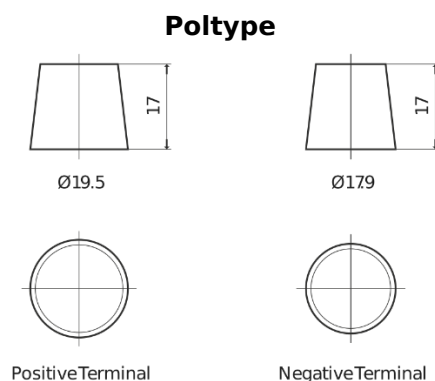

Sortimentsoversikt

Batterier til Lastebil, buss, maskiner, jordbruk

StartPRO TG2253

Art.nr.	TG2253
Technology	Flooded
EAN/GTIN	3661024057431
Spenning	12 V
Kapasitet	225 Ah
CCA	1200 A
Lengde	518 mm
Bredde	274 mm
Høyde	240 mm
Kasse	D06
Polstilling	ETN 3
Poltype	EN taper post
Festeknast	B0
Vekt (kan variere)	54.90 kg