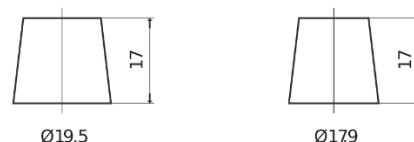

Sortimentsoversikt

Batterier til Biler og lette kjøretøy

AGM EK1060

Art.nr.	EK1060
Technology	AGM
EAN/GTIN	3661024037938
Spenning	12 V
Kapasitet	106.0 Ah
CCA	950 A
Lengde	392 mm
Bredde	175 mm
Høyde	190 mm
Kasse	L06
Polstilling	ETN 0
Poltype	EN taper post
Festeknast	B13
Vekt (kan variere)	29.00 kg

Polstilling

Poltype

Festeknast

Design, egenskaper og tekniske spesifikasjoner kan endres uten forvarsel. Vi fraskriver oss enhver representasjon eller garanti, uttrykt eller underforstått, angående dataene eller anbefalingene, og skal under ingen omstendigheter holdes ansvarlig for tap eller skade som hevdes å ha oppstått som et resultat. Noen produkter kan være utilgjengelig i ditt lokale marked.