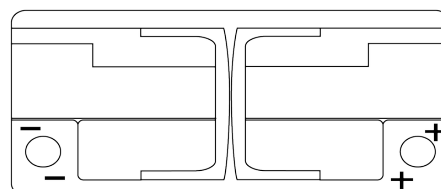

**Sortimentsoversikt**

Batterier til Biler og lette kjøretøy

**AGM EK1060**

Art.nr.	EK1060
Technology	AGM
EAN/GTIN	3661024037938
Spenning	12 V
Kapasitet	106.0 Ah
CCA	950 A
Lengde	392 mm
Bredde	175 mm
Høyde	190 mm
Kasse	L06
Polstilling	ETN 0
Poltype	EN taper post
Festeknast	B13
Vekt (kan variere)	29.00 kg

**Polstilling****Poltype**

Positive Terminal

Negative Terminal

**Festeknast**

Design, egenskaper og tekniske spesifikasjoner kan endres uten forvarsel. Vi fraskriver oss enhver representasjon eller garanti, uttrykt eller underforstått, angående dataene eller anbefalingene, og skal under ingen omstendigheter holdes ansvarlig for tap eller skade som hevdes å ha oppstått som et resultat. Noen produkter kan være utilgjengelig i ditt lokale marked.