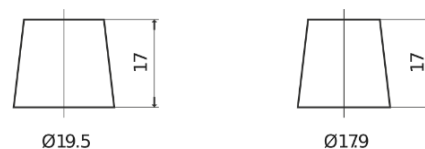

Sortimentsoversikt

Batterier til Biler og lette kjøretøy

AGM EK1060

Art.nr.	EK1060
Technology	AGM
EAN/GTIN	3661024037938
Spenning	12 V
Kapasitet	106.0 Ah
CCA	950 A
Lengde	392 mm
Bredde	175 mm
Høyde	190 mm
Kasse	L06
Polstilling	ETN 0
Poltype	EN taper post
Festeknast	B13
Vekt (kan variere)	29.00 kg

Polstilling

Poltype

Festeknast

Design, egenskaper og tekniske spesifikasjoner kan endres uten forvarsel. Vi fraskriver oss enhver representasjon eller garanti, uttrykt eller underforstått, angående dataene eller anbefalingene, og skal under ingen omstendigheter holdes ansvarlig for tap eller skade som hevdes å ha oppstått som et resultat. Noen produkter kan være utilgjengelig i ditt lokale marked.