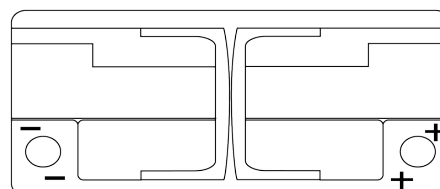

Sortimentsoversikt

Batterier til Biler og lette kjøretøy

AGM EK1050

Art.nr.	EK1050
Technology	AGM
EAN/GTIN	3661024036504
Spenning	12 V
Kapasitet	105.0 Ah
CCA	950 A
Lengde	392 mm
Bredde	175 mm
Høyde	190 mm
Kasse	L06
Polstilling	ETN 0
Poltype	EN taper post
Festeknast	B13
Vekt (kan variere)	29.00 kg

Polstilling**Poltype**

Ø19.5

Ø179

Positive Terminal

Negative Terminal

Festeknast

5 notches

10.5