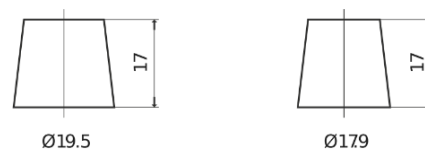

Sortimentsoversikt

Batterier til Biler og lette kjøretøy

AGM EK1050

Art.nr.	EK1050
Technology	AGM
EAN/GTIN	3661024036504
Spenning	12 V
Kapasitet	105.0 Ah
CCA	950 A
Lengde	392 mm
Bredde	175 mm
Høyde	190 mm
Kasse	L06
Polstilling	ETN 0
Poltype	EN taper post
Festeknast	B13
Vekt (kan variere)	29.00 kg

Polstilling

Poltype

Festeknast

Design, egenskaper og tekniske spesifikasjoner kan endres uten forvarsel. Vi fraskriver oss enhver representasjon eller garanti, uttrykt eller underforstått, angående dataene eller anbefalingene, og skal under ingen omstendigheter holdes ansvarlig for tap eller skade som hevdes å ha oppstått som et resultat. Noen produkter kan være utilgjengelig i ditt lokale marked.