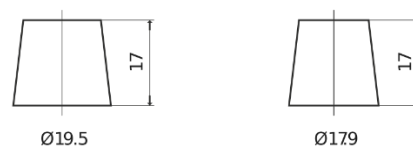

Sortimentsoversikt

Batterier til Lastebil, buss, maskiner, jordbruk

StartPRO TG1402

Art.nr.	TG1402
Technology	Flooded
EAN/GTIN	3661024055345
Spenning	12 V
Kapasitet	140 Ah
CCA	900 A
Lengde	508 mm
Bredde	175 mm
Høyde	205 mm
Kasse	ATM
Polstilling	ETN 0
Poltype	EN taper post
Festeknast	B1
Vekt (kan variere)	33.80 kg

Polstilling

Poltype

Festeknast

Design, egenskaper og tekniske spesifikasjoner kan endres uten forvarsel. Vi fraskriver oss enhver representasjon eller garanti, uttrykt eller underforstått, angående dataene eller anbefalingene, og skal under ingen omstendigheter holdes ansvarlig for tap eller skade som hevdes å ha oppstått som et resultat. Noen produkter kan være utilgjengelig i ditt lokale marked.